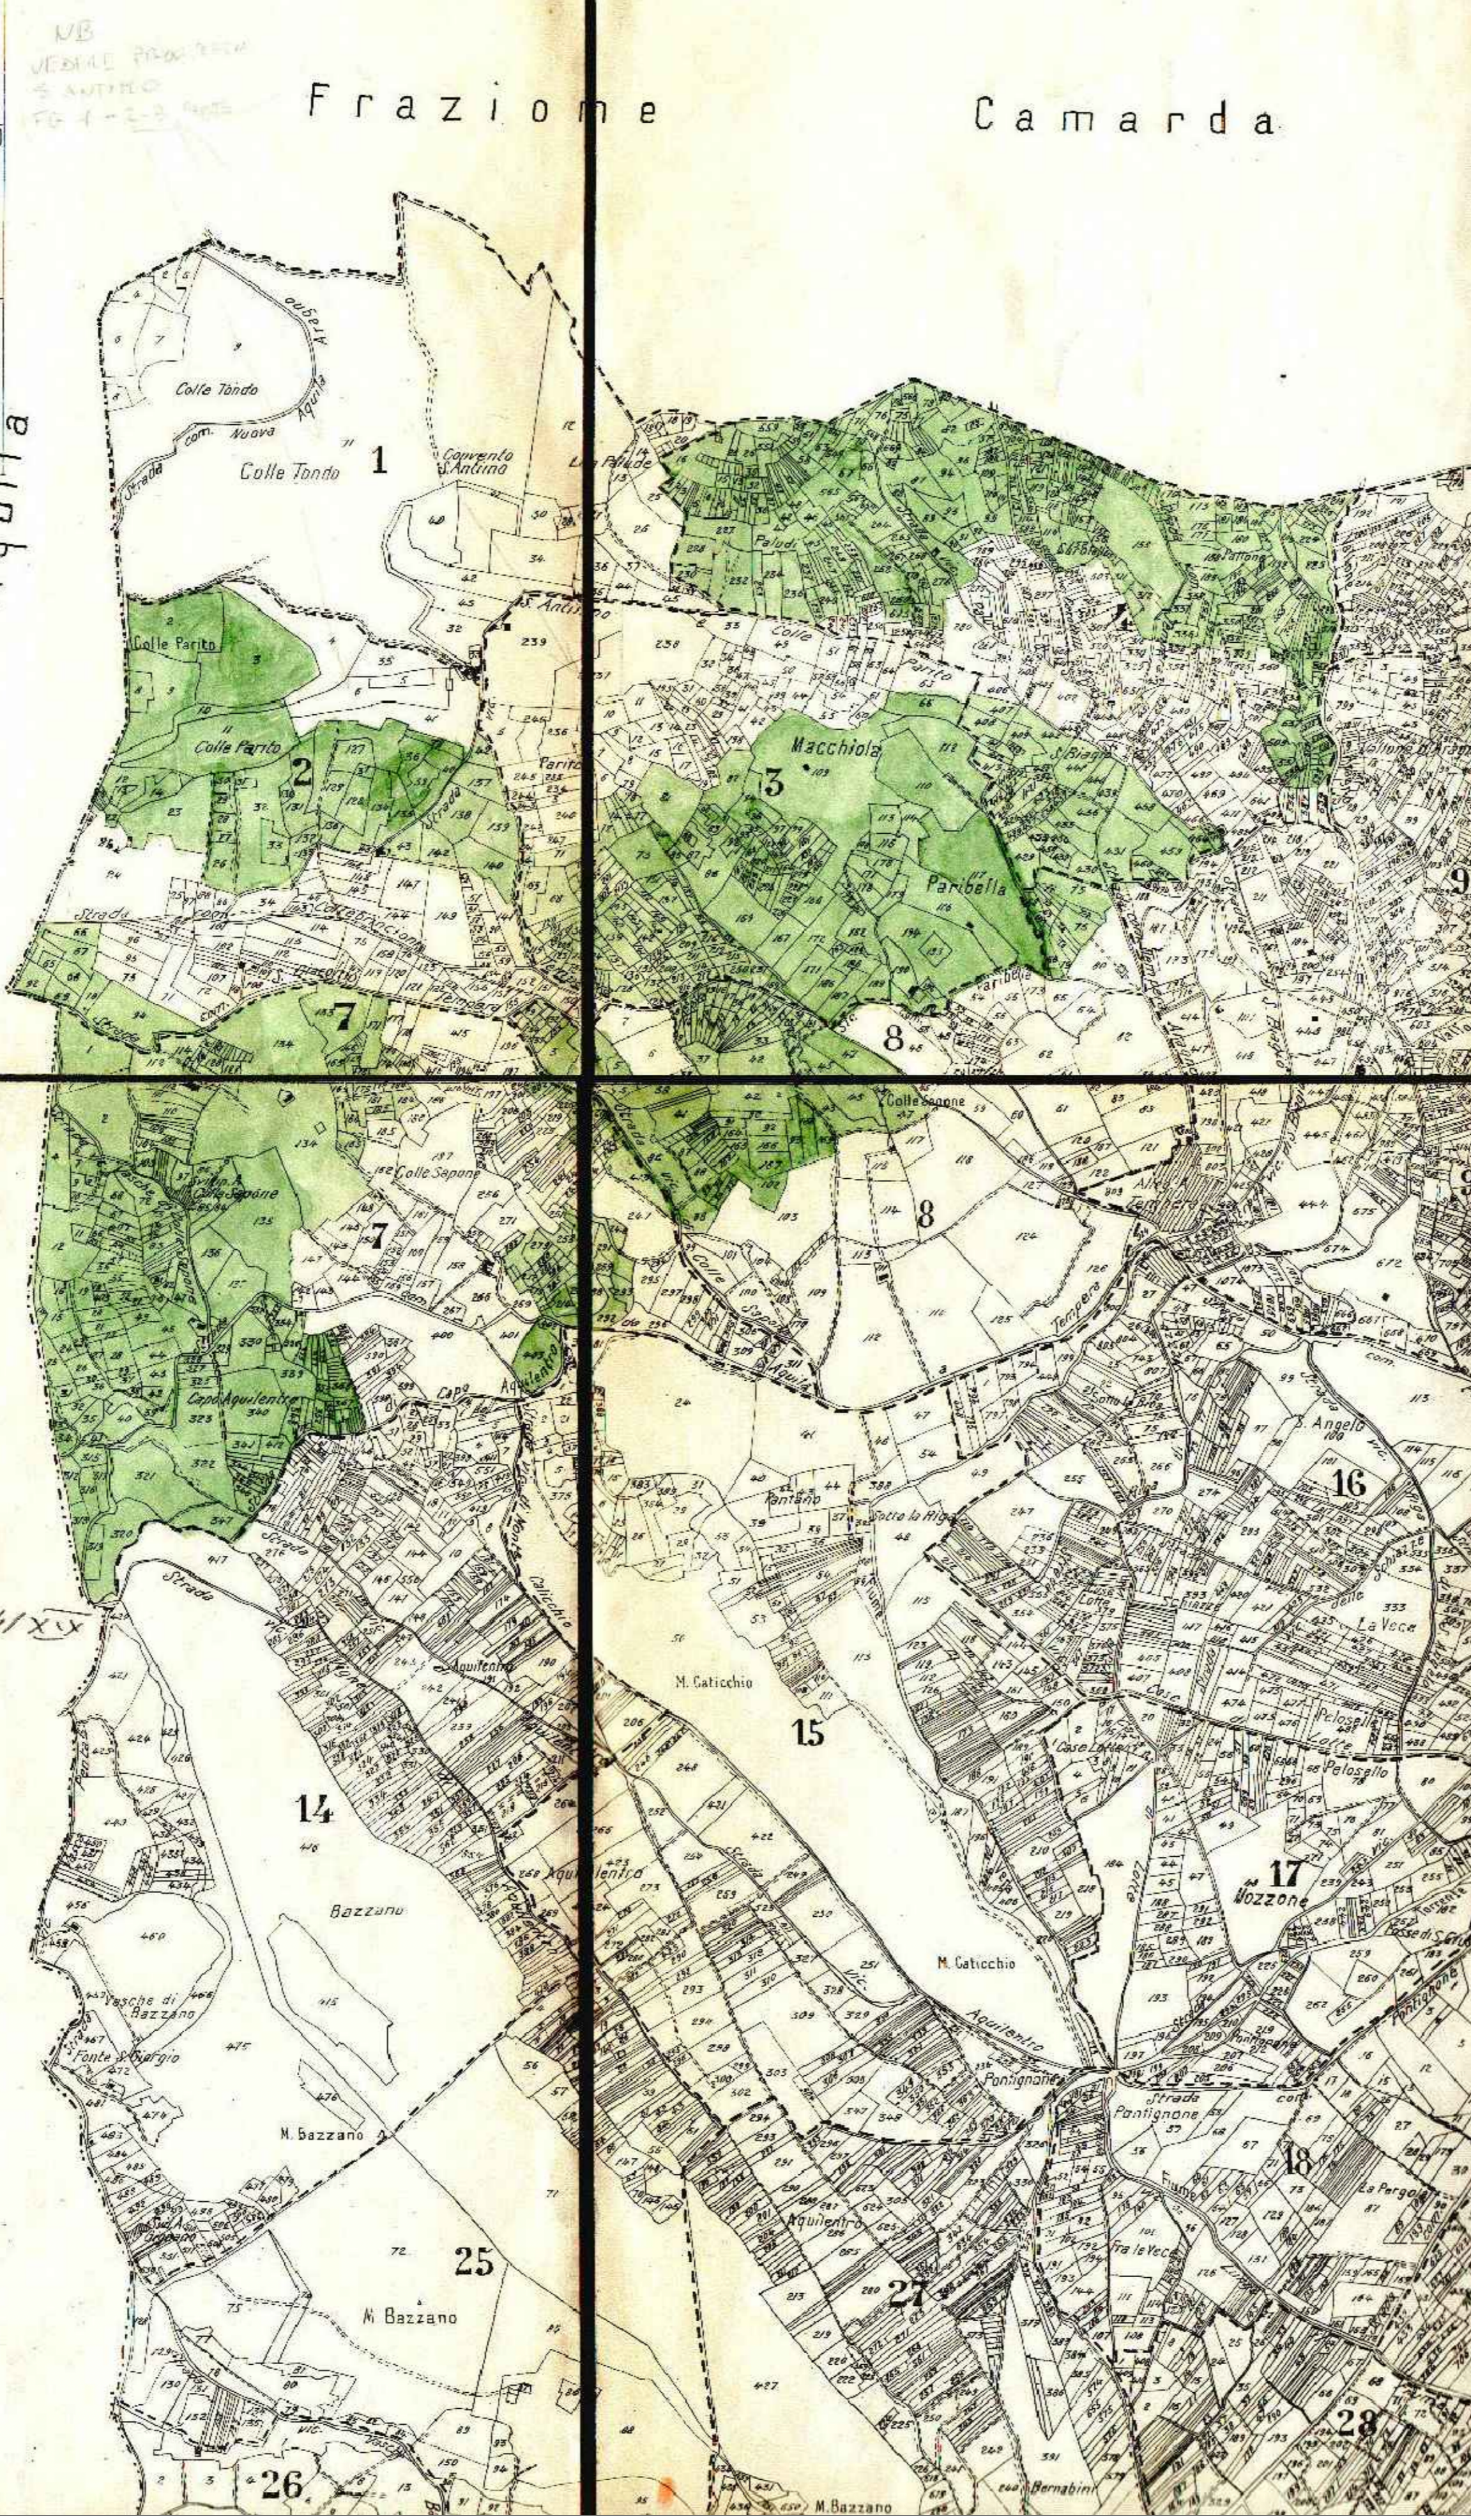

MAPPA CATASTALE
del
COM. DI AQUILA
già Paganica
PROV. DI AQUILA

Scala 1:10000
0 30 60 90 120 150
metri

Comune di Aquila

Frazione di Camarda

Sviluppo A
Scala di 1:1000
Colle Sapone

Comune di

Aquila

Mapa 22 gennaio 1911
L. G. G. G. G.