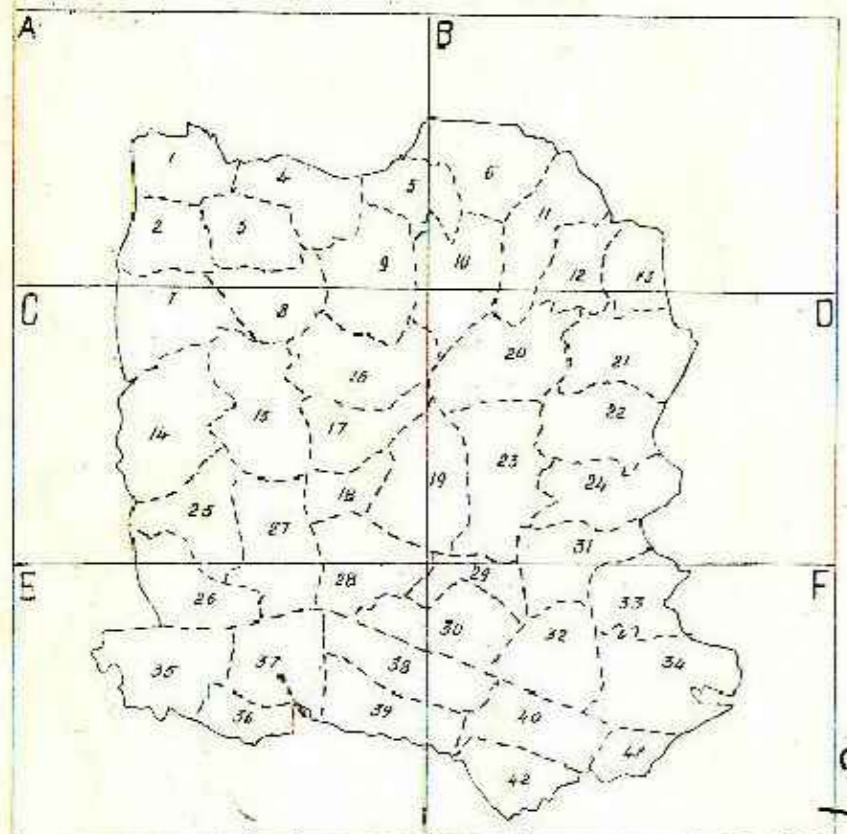

MAPPA CATASTALE
del
COM. DI AQUILA
già Paganica
PROV. DI AQUILA

Scala 1:10000
0 30 60 90 120 150
metri

Comune di Aquila

Frazione di Camarda

Sviluppo A
Scala di 1:1000
Colle Sapone

Comune di

Aquila

Mapa 22 gennaio 1911
L. G. G. G. G.