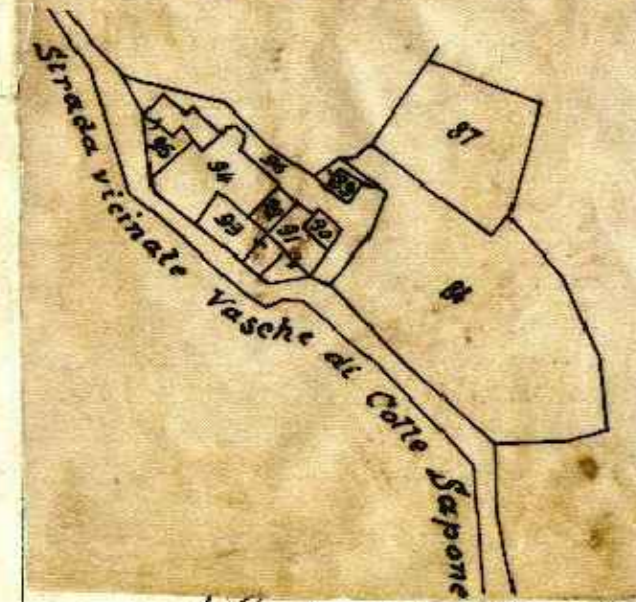

MAPPA CATASTALE
del
COM. DI AQUILA
già Paganica
PROV. DI AQUILA

Scala 1:10000
0 30 60 90 120 150
metri

Comune di Aquila

Frazione di Camarda

Sviluppo A
Scala di 1:1000
Colle Sapone

Comune di

Aquila

Mapa 22 gennaio 1911
L. G. G. G. G.

COMUNE DI L'AQUILA

Assessorato alla Ricostruzione, Urbanistica e Pianificazione Territoriale
Settore Pianificazione

**VARIANTE DI SALVAGUARDIA PER LA CESSIONE
PEREQUATIVA DEGLI STANDARD URBANISTICI**

Verifica Demaniale Lorito
Frazione di Tempora
scala 1:10000