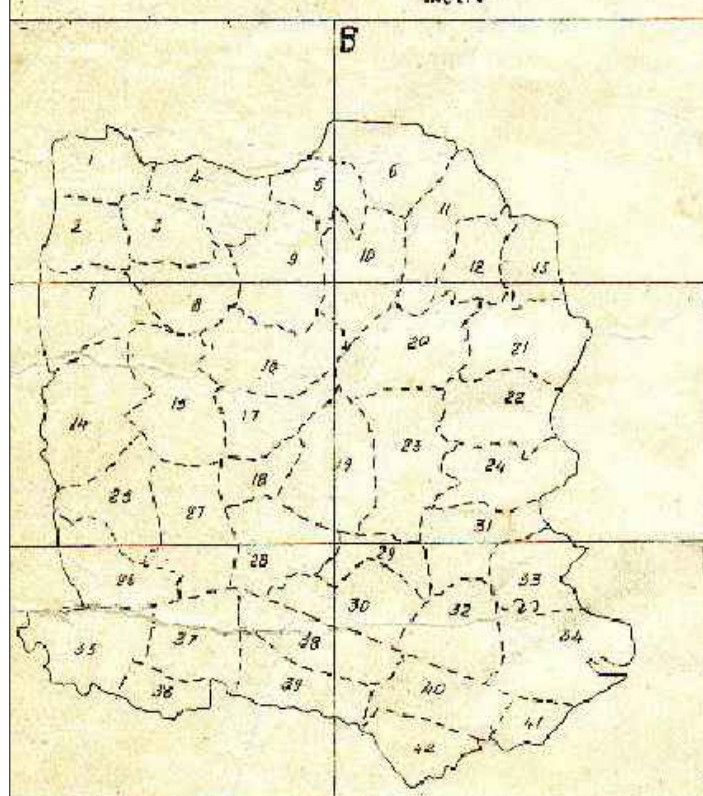

MAPPA CATASTALE
del
COM. DI AQUILA
già Paganica
PROV. DI AQUILA
Scala 1:10.000

PAGANICA

LEGGENDA

- demanio libero
- occupato
- terreni da reintegrare
- privati

19/01/1911
Tr. Caporaso

IL SINDACO
Dott. Massimo Galente
ASSESSORATO ALLA RICOSTRUZIONE, URBANISTICA
E PIANIFICAZIONE TERRITORIALE
Assessore Pietro Di Stefano
SETTORE PIANIFICAZIONE
Dirigente
Arch. Chiara Santoro
Ufficio
Settore Pianificazione
Consulenti
Arch. Daniele Icovone, Avv. Paolo Urbani

COMUNE DI L'AQUILA

Assessorato alla Ricostruzione, Urbanistica e Pianificazione Territoriale
Settore Pianificazione

**VARIANTE DI SALVAGUARDIA PER LA CESSIONE
PEREQUATIVA DEGLI STANDARD URBANISTICI**

Verifica Demaniale Lorito
Frazione di Paganica
scala 1:10000