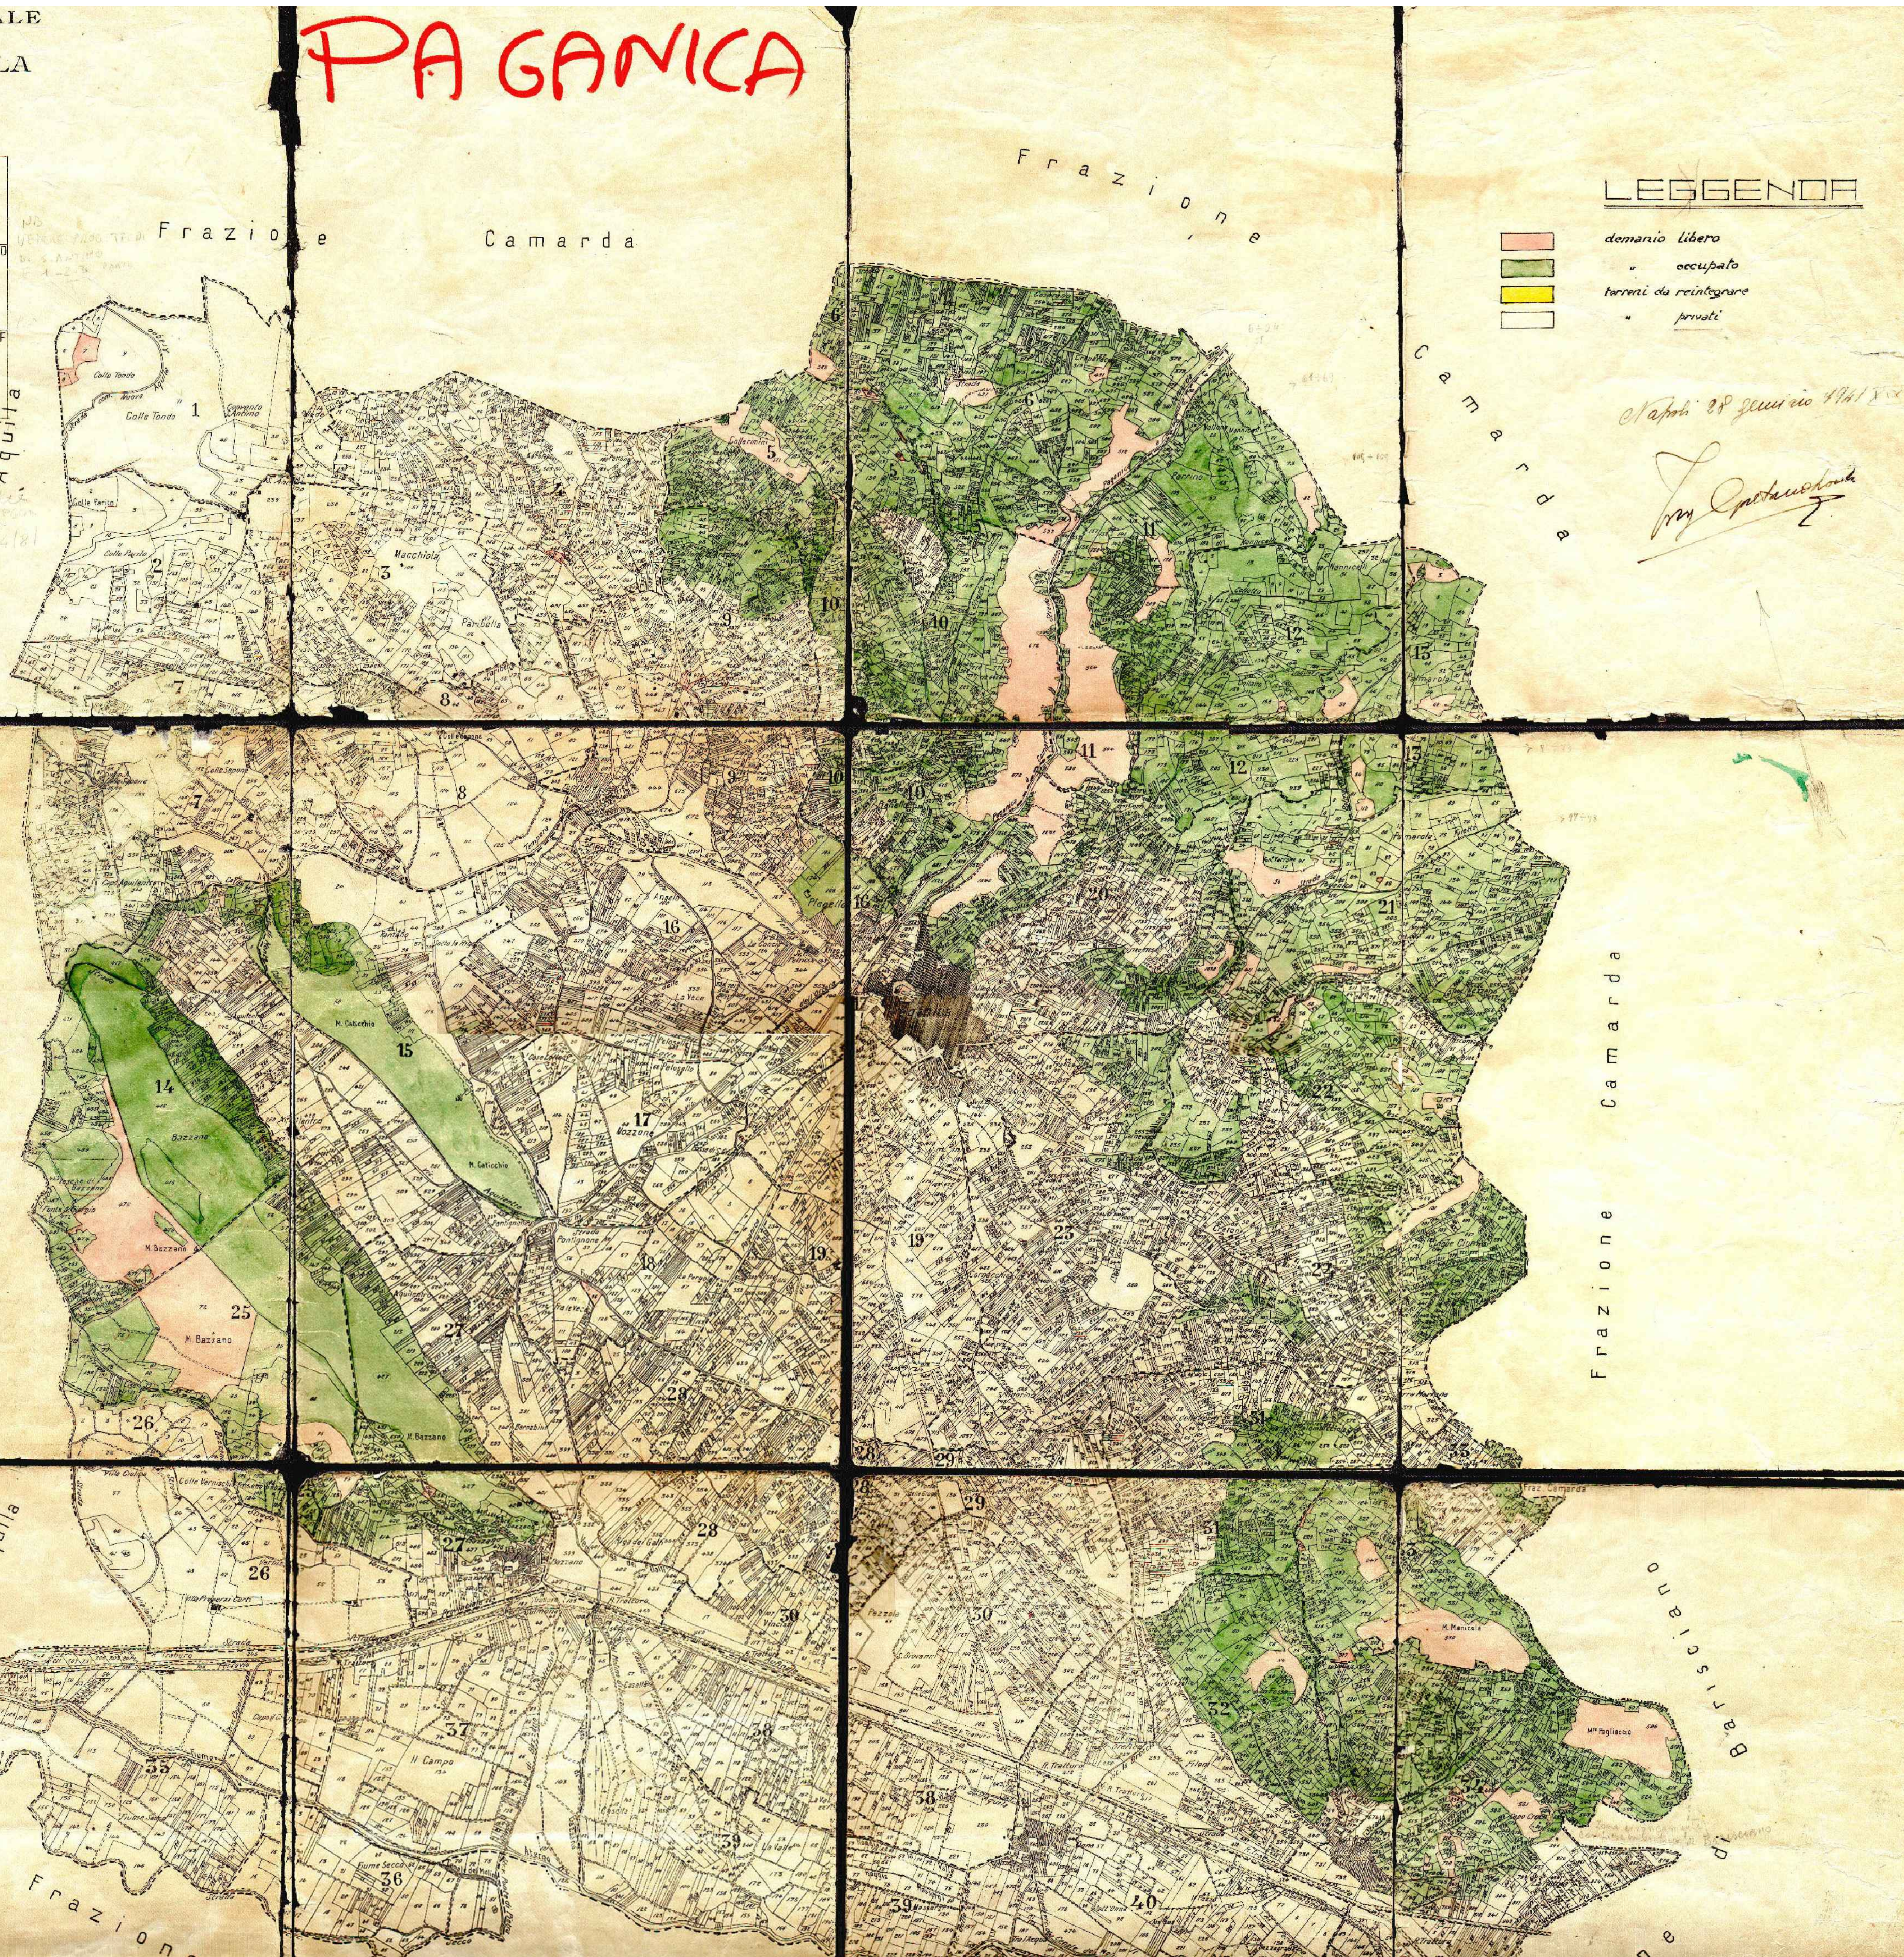

MAPPA CATASTALE
del
COM. DI AQUILA
già Paganica
PROV. DI AQUILA
Scala 1:10.000

PAGANICA

LEGGENDA

- demanio libero
- occupato
- terreni da reintegrare
- privati

19/01/1911
Tr. Caporaso

IL SINDACO
Dott. Massimo Galente
ASSESSORATO ALLA RICOSTRUZIONE, URBANISTICA
E PIANIFICAZIONE TERRITORIALE
Assessore Pietro Di Stefano
SETTORE PIANIFICAZIONE
Dirigente
Arch. Chiara Santoro
Ufficio
Settore Pianificazione
Consulenti
Arch. Daniele Icovone, Avv. Paolo Urbani

COMUNE DI L'AQUILA

Assessorato alla Ricostruzione, Urbanistica e Pianificazione Territoriale
Settore Pianificazione

**VARIANTE DI SALVAGUARDIA PER LA CESSIONE
PEREQUATIVA DEGLI STANDARD URBANISTICI**

Verifica Demaniale Lorito
Frazione di Paganica
scala 1:10000