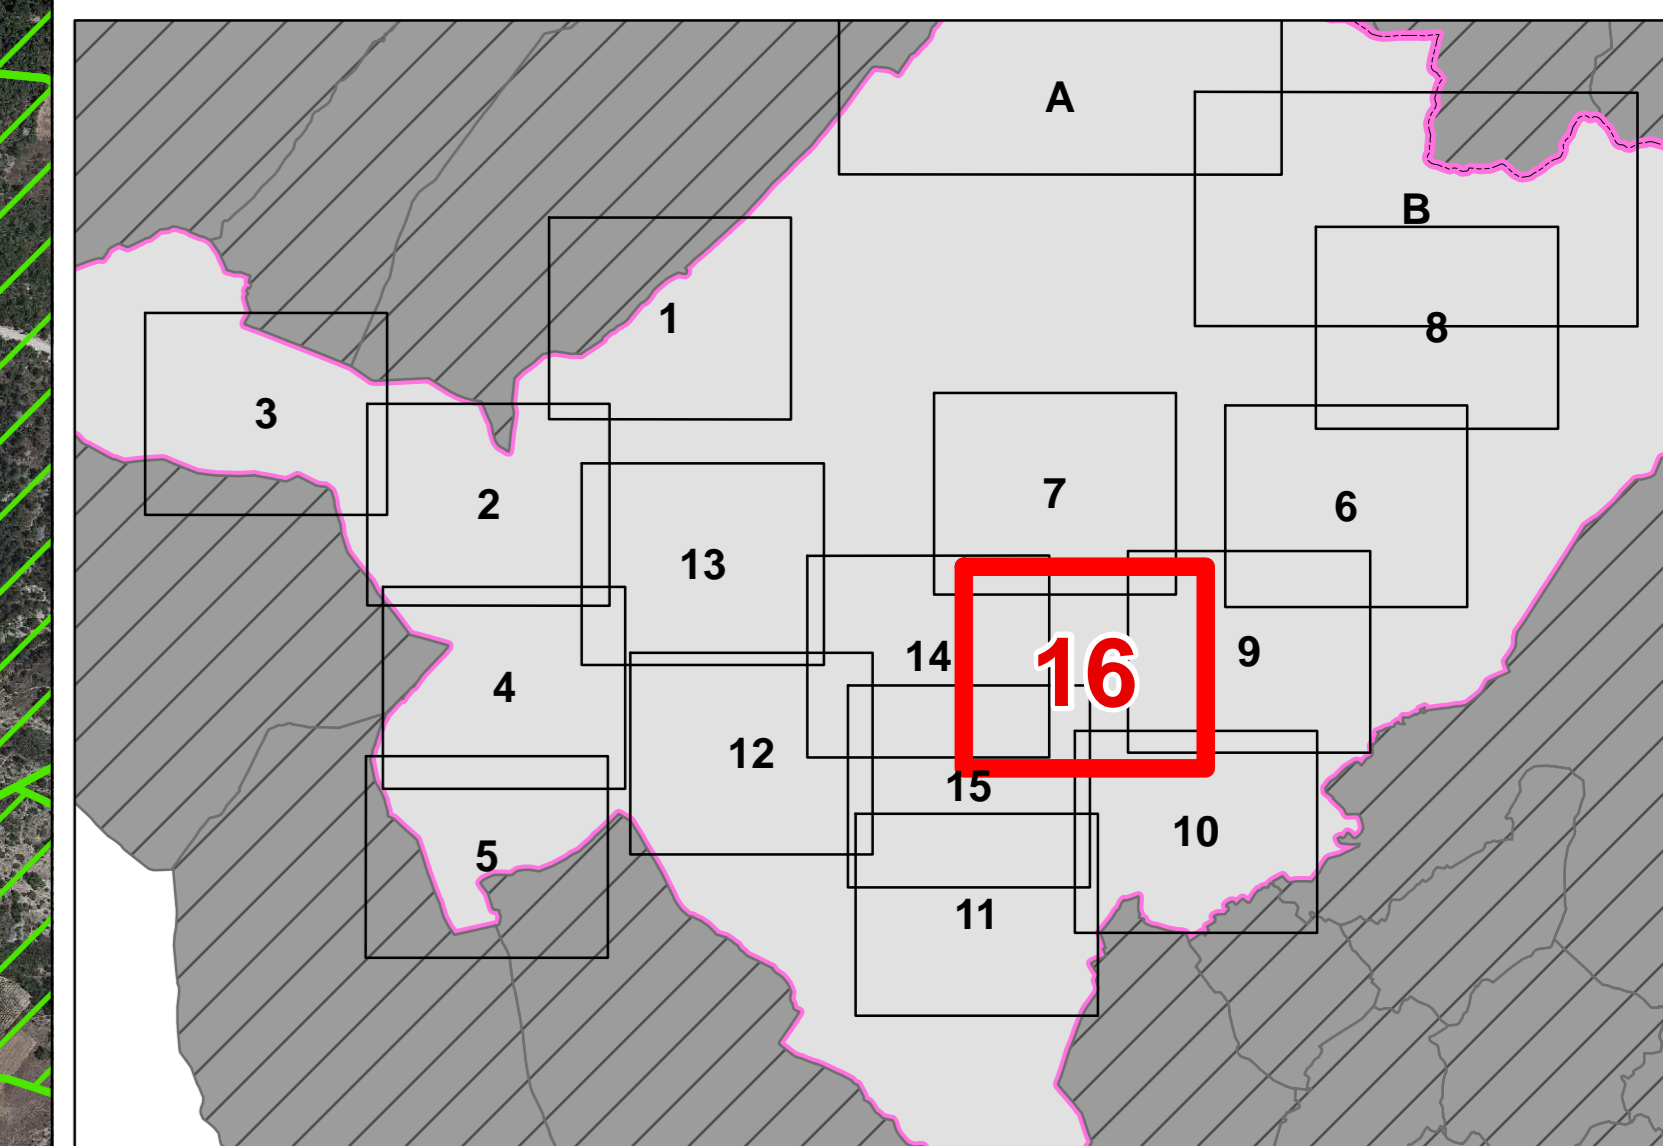

COMUNE DI L'AQUILA
PROTEZIONE CIVILE

PIANO COMUNALE
DI EMERGENZA

Aggiornamento dicembre 2014

Legenda

- Limite comunale
- Area di attesa
- Area di attesa (perimetro)
- Area di accoglienza
- Area di accoglienza (perimetro)
- Area di ammassamento
- Area di ammassamento (perimetro)
- ★ Edifici strategici
- ★ Edifici rilevanti in caso di collasso
- ★ Scuole
- Associazioni di volontariato
- Rischio Incendio
- Rischio Idrogeologico
- Rischio Idraulico

AREE DI ATTESA		
CODICE	LOCALITA'	DENOMINAZIONE
ATT 9-1	Paganica 1	Aia
ATT 14-15	S. Giacomo	Area polifunzionale - Via San Giacomo
ATT 14-16	Torretta 1	Parcheggio scuola De Amicis (MUSPI) via della Polv
ATT 14-17	Gignano	Parcheggio scuola Torretta Gignano (MUSPI) Via Cap
ATT 14-18	Gignano - S. Elia	Piazza della Chiesa
ATT 16-1	Tempera	Parcheggio scuola

AREE DI ACCOGLIENZA		
CODICE	LOCALITA'	DENOMINAZIONE
ACC 16-1	Tempera	Area verde ex tendopoli

EDIFICI RILEVANTI IN CASO DI COLLASSO		
CODICE	DENOMINAZIONE	LOCALITA'
CO-B-06	Auditorium del Conservatorio A. Casella	L'Aquila
CO-H-08	Hotel Parco delle Rose	Paganica
CO-H-23	Hotel Villa Dragonetti	Paganica

ASSOCIAZIONI DI VOLONTARIATO	
PROGR.	NOME
10	Psicologici per i Popoli
13	Associazione Nazionale Alpini
19	Gruppo Volontari Protezione Civile di Tempera - PROCIVARCI