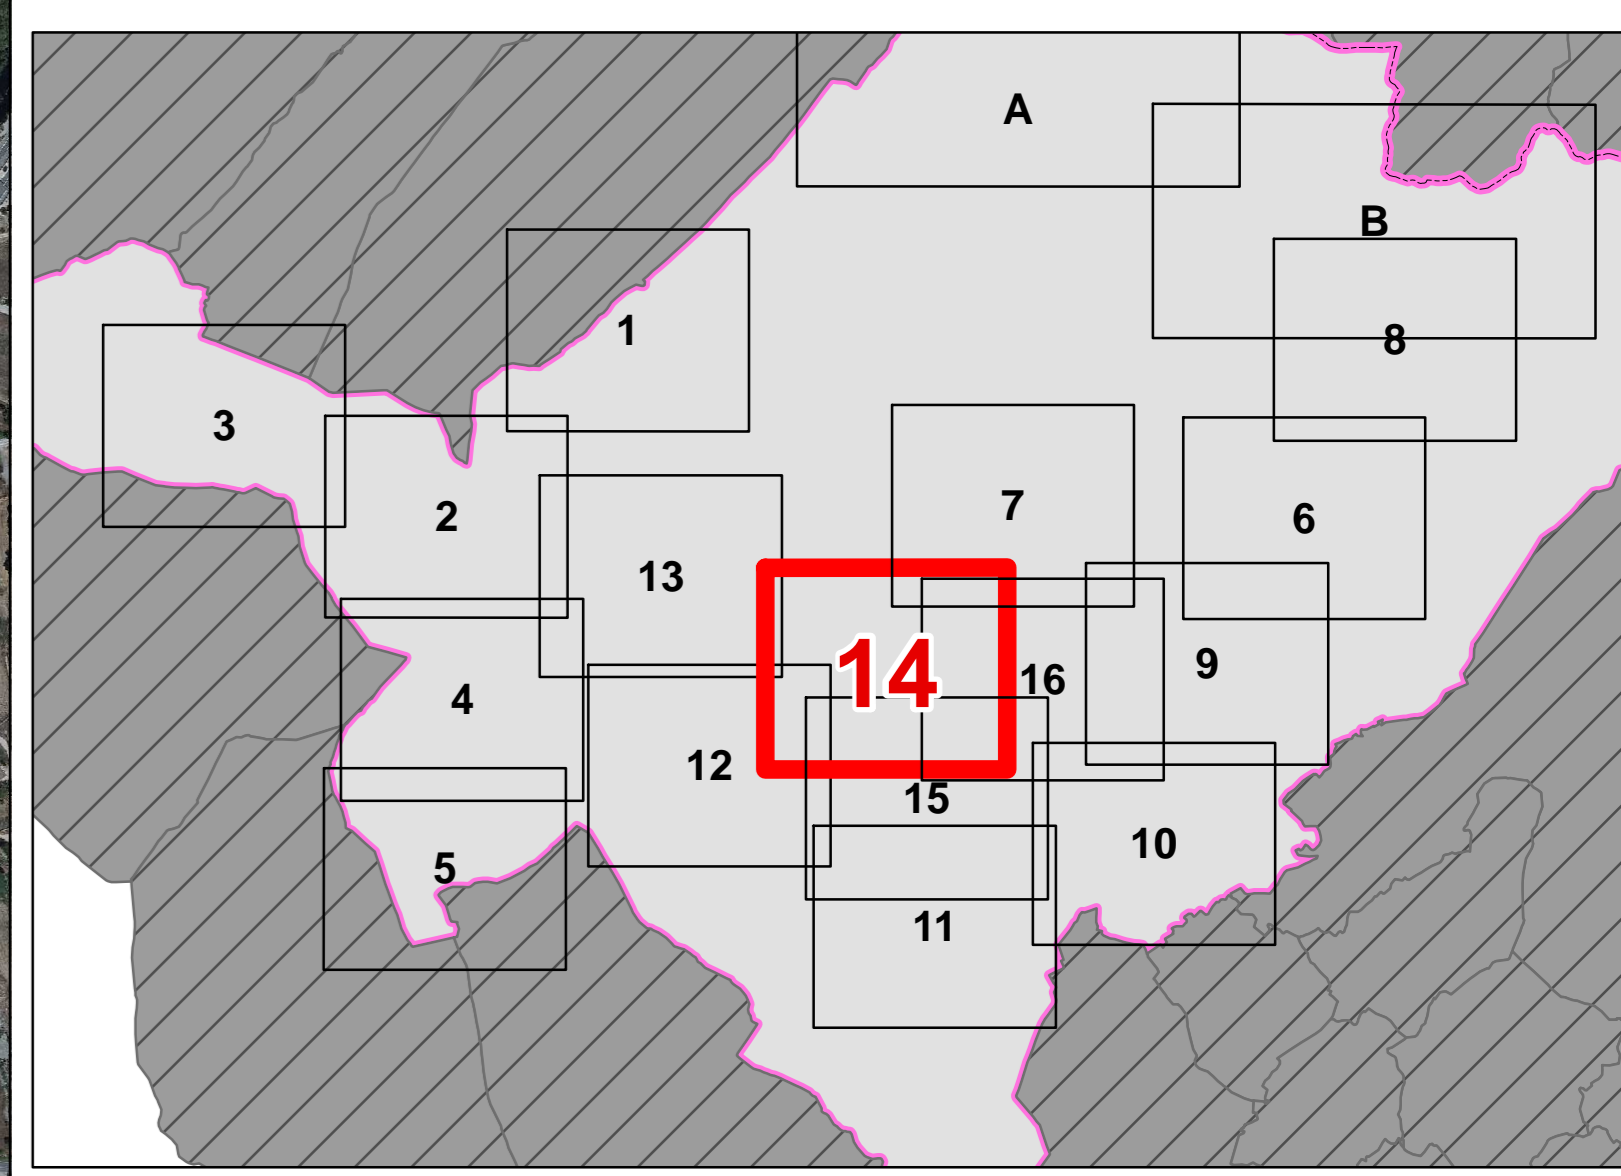

PIANO COMUNALE DI EMERGENZA
Aggiornamento dicembre 2014