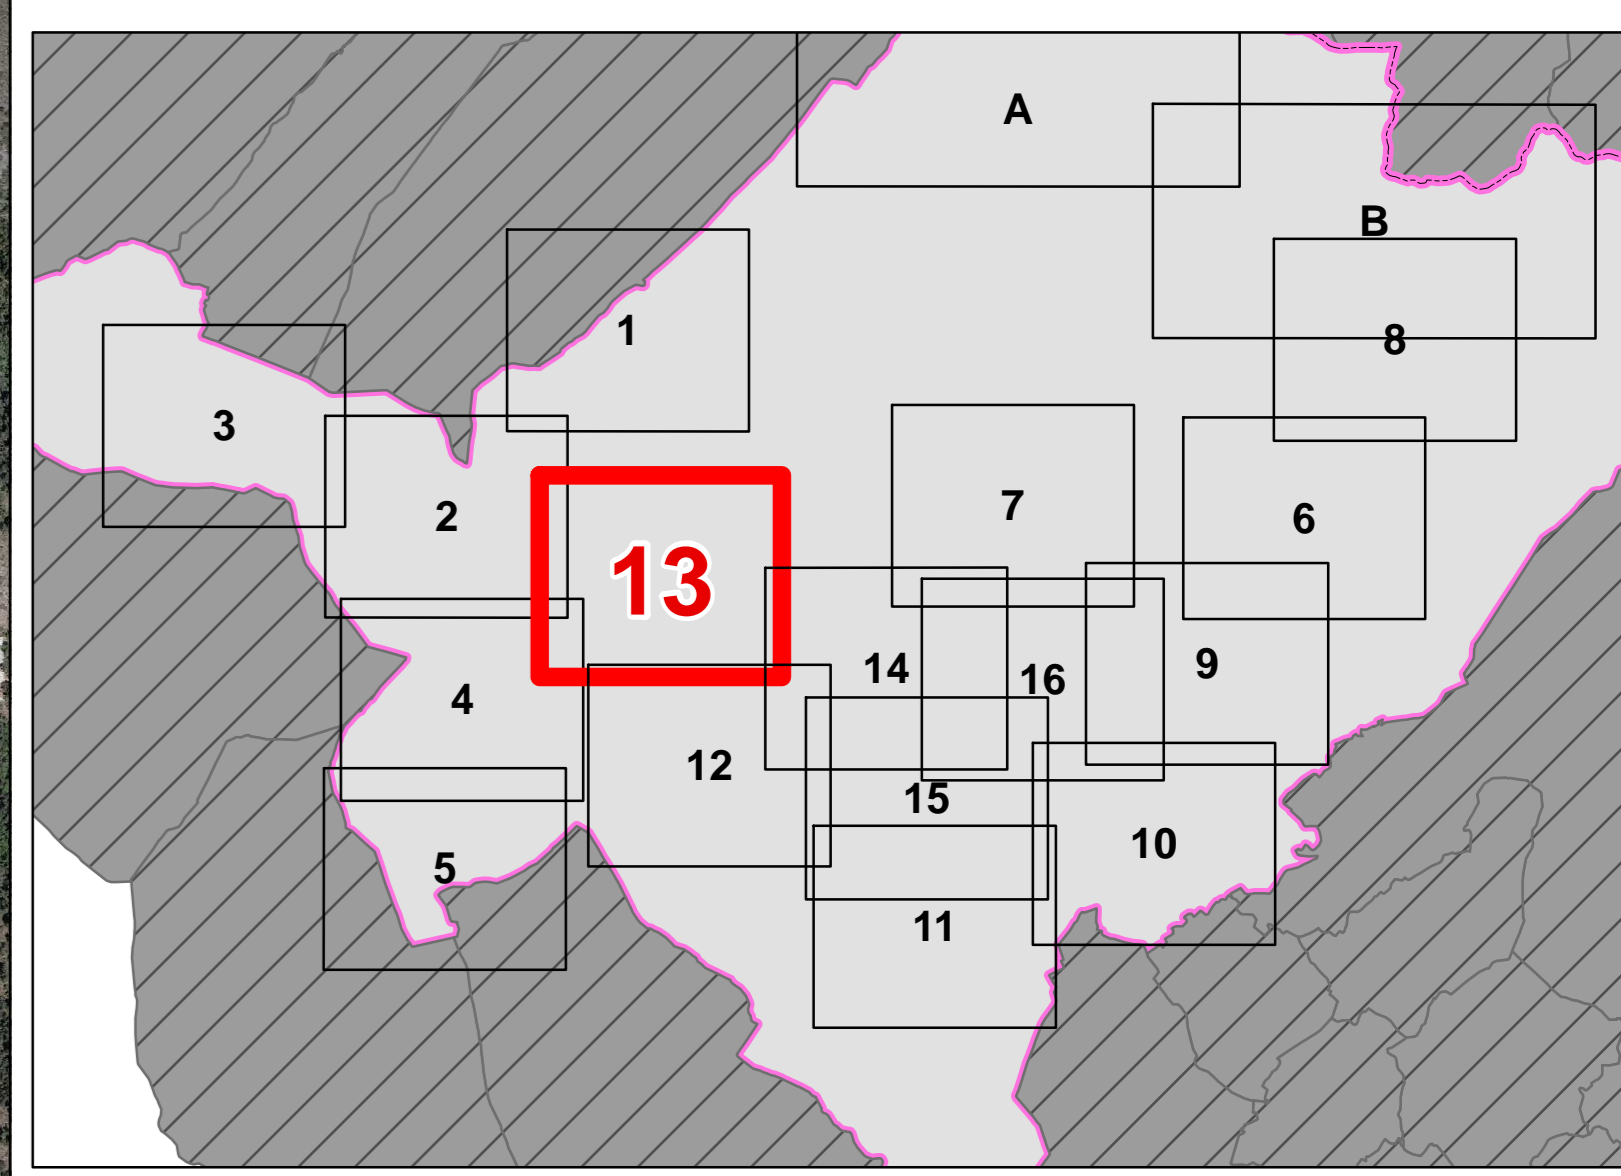

COMUNE DI L'AQUILA
PROTEZIONE CIVILE

**PIANO COMUNALE
DI EMERGENZA**
Aggiornamento dicembre 2014