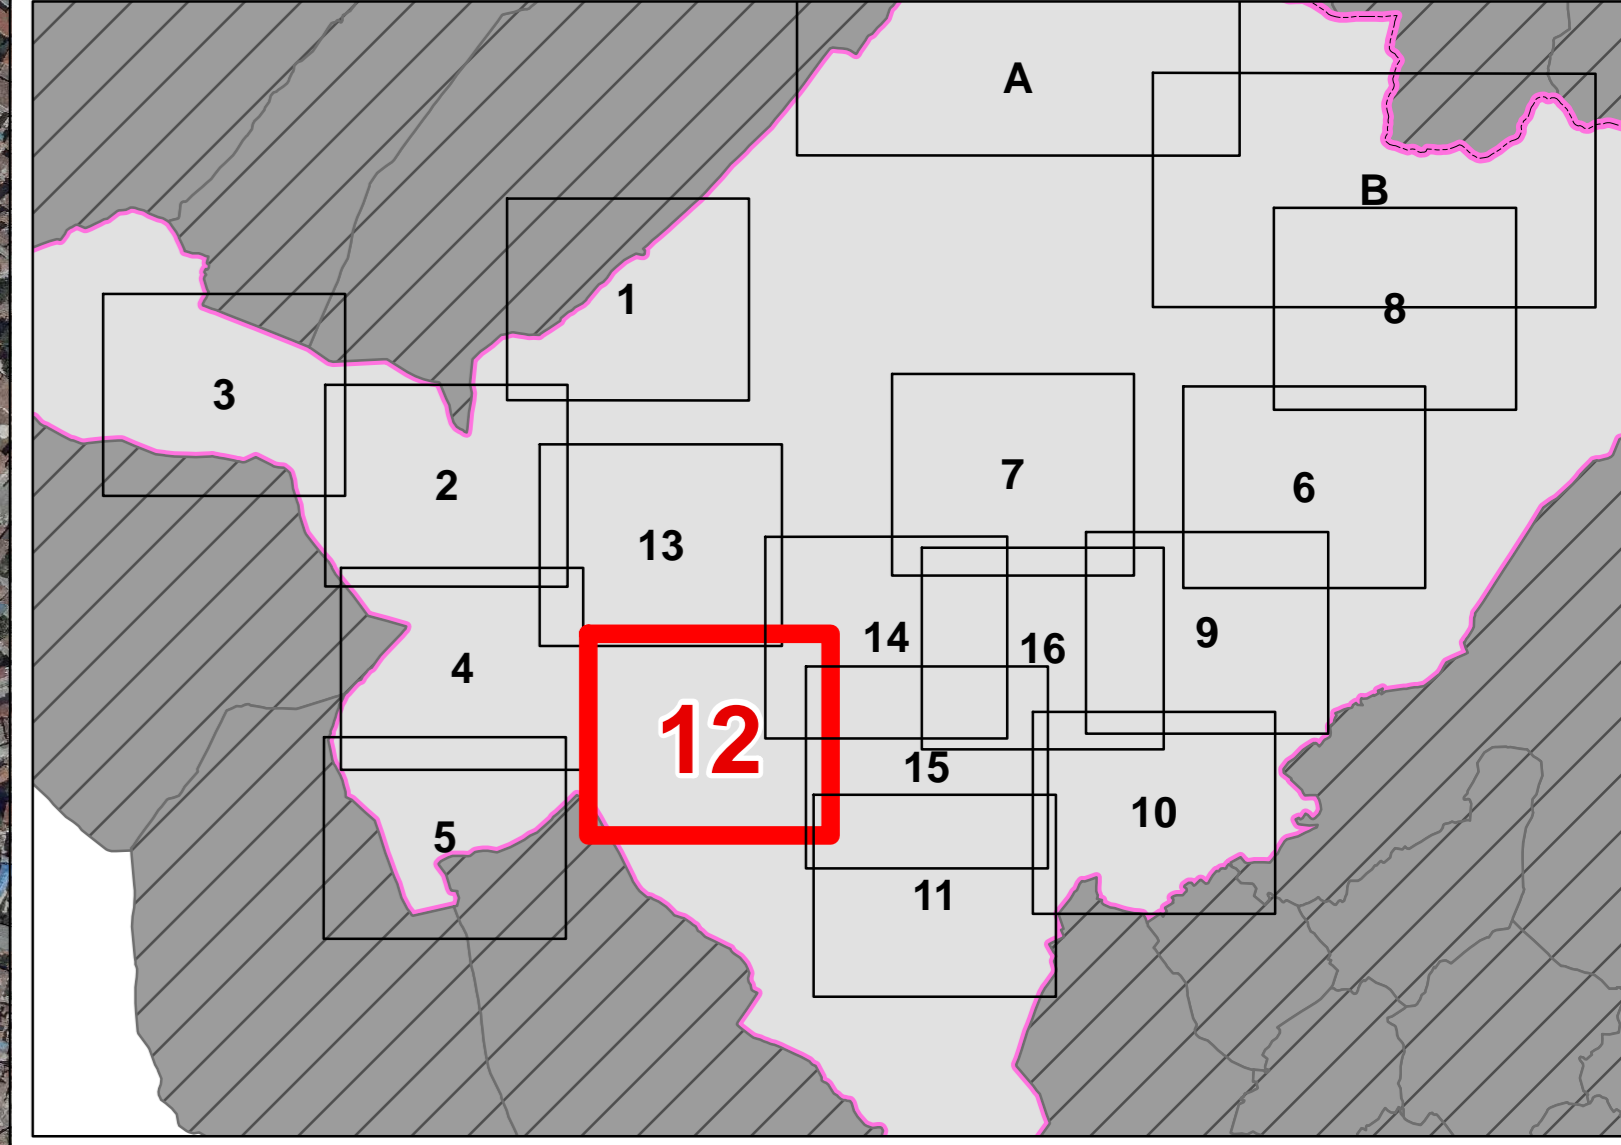

**PIANO COMUNALE
DI EMERGENZA**
Aggiornamento dicembre 2014

Legenda

Limite comunale	Edifici strategici
Area di attesa	Edifici rilevanti in caso di collasso
Area di attesa (perimetro)	Scuole
Area di accoglienza	Associazioni di volontariato
Area di accoglienza (perimetro)	Rischio Incendio
Area di ammassamento	Rischio Idrogeologico
Area di ammassamento (perimetro)	Rischio Idraulico

AREE DI ATTESA

CODICE	LOCALITA'	DENOMINAZIONE
ATT 12-1	Roiro Colle	Stiargo su via Roiese
ATT 12-2	Santa Rufina di Roio	Stiargo su via Belvedere
ATT 12-3	Poggio di Roio	Parcheggio scuola (MUSP)
ATT 12-4	Pile	piazza autobus
ATT 14-1	L'Aquila	Parcheggio centro commerciale meridiana
ATT 14-3	L'Aquila	parcheggio Istituto Magistrale

AREE DI ACCOGLIENZA

CODICE	LOCALITA'	DENOMINAZIONE
ACC 12-1	Santa Rufina	

AREE DI AMMASSAMENTO

CODICE	LOCALITA'	DENOMINAZIONE
AMM 1	L'Aquila	Parcheggio ex Firmex
AMM 2	L'Aquila	Parcheggio Centro Commerciale IL GLOBO

EDIFICI STRATEGICI

CODICE	DENOMINAZIONE	LOCALITA'
ST-C-01	Cabinetto del Sindaco	L'Aquila
ST-C-02	C.O.C.	L'Aquila
ST-C-05	Sedi Municipalizzate ASM-AMA-SED	Campo di Pile
ST-C-06	Sede Comunale - Comune dell'Aquila	L'Aquila
ST-C-12	Farmacia Comunale	L'Aquila
ST-P-04	Ufficio Provinciale Censio Civile	Campo di Pile
ST-P-05	Polizia Provinciale	Pile
ST-R-03	Sala Operativa Regionale - Centro Funzionale d'Abruzzo	Pile
ST-S-04	Carabinieri	L'Aquila
ST-S-09	Stazione Ferroviaria	L'Aquila

EDIFICI RILEVANTI IN CASO DI COLLASSO

CODICE	DENOMINAZIONE	LOCALITA'
CO-A-01	Centro Commerciale L'Aquilone	Pile
CO-A-02	Centro Commerciale Il Globo	Pile
CO-A-04	Centro Commerciale Meridiana	L'Aquila
CO-A-06	Centro Commerciale via Roma	L'Aquila
CO-A-08	Centro Commerciale via Vicentini	L'Aquila
CO-H-06	Hotel Porta Rivera	L'Aquila
CO-H-24	Hotel Azzurro	L'Aquila
CO-H-25	Casa di Riposo - Duca degli Abruzzi	L'Aquila

ASSOCIAZIONI DI VOLONTARIATO

PROGR.	NOME
5	Associazione Medici di Famiglia
8	Psicologia dell'Emergenza
14	Nuova Azzurri
18	Volontari Abruzzesi per la Protezione Civile