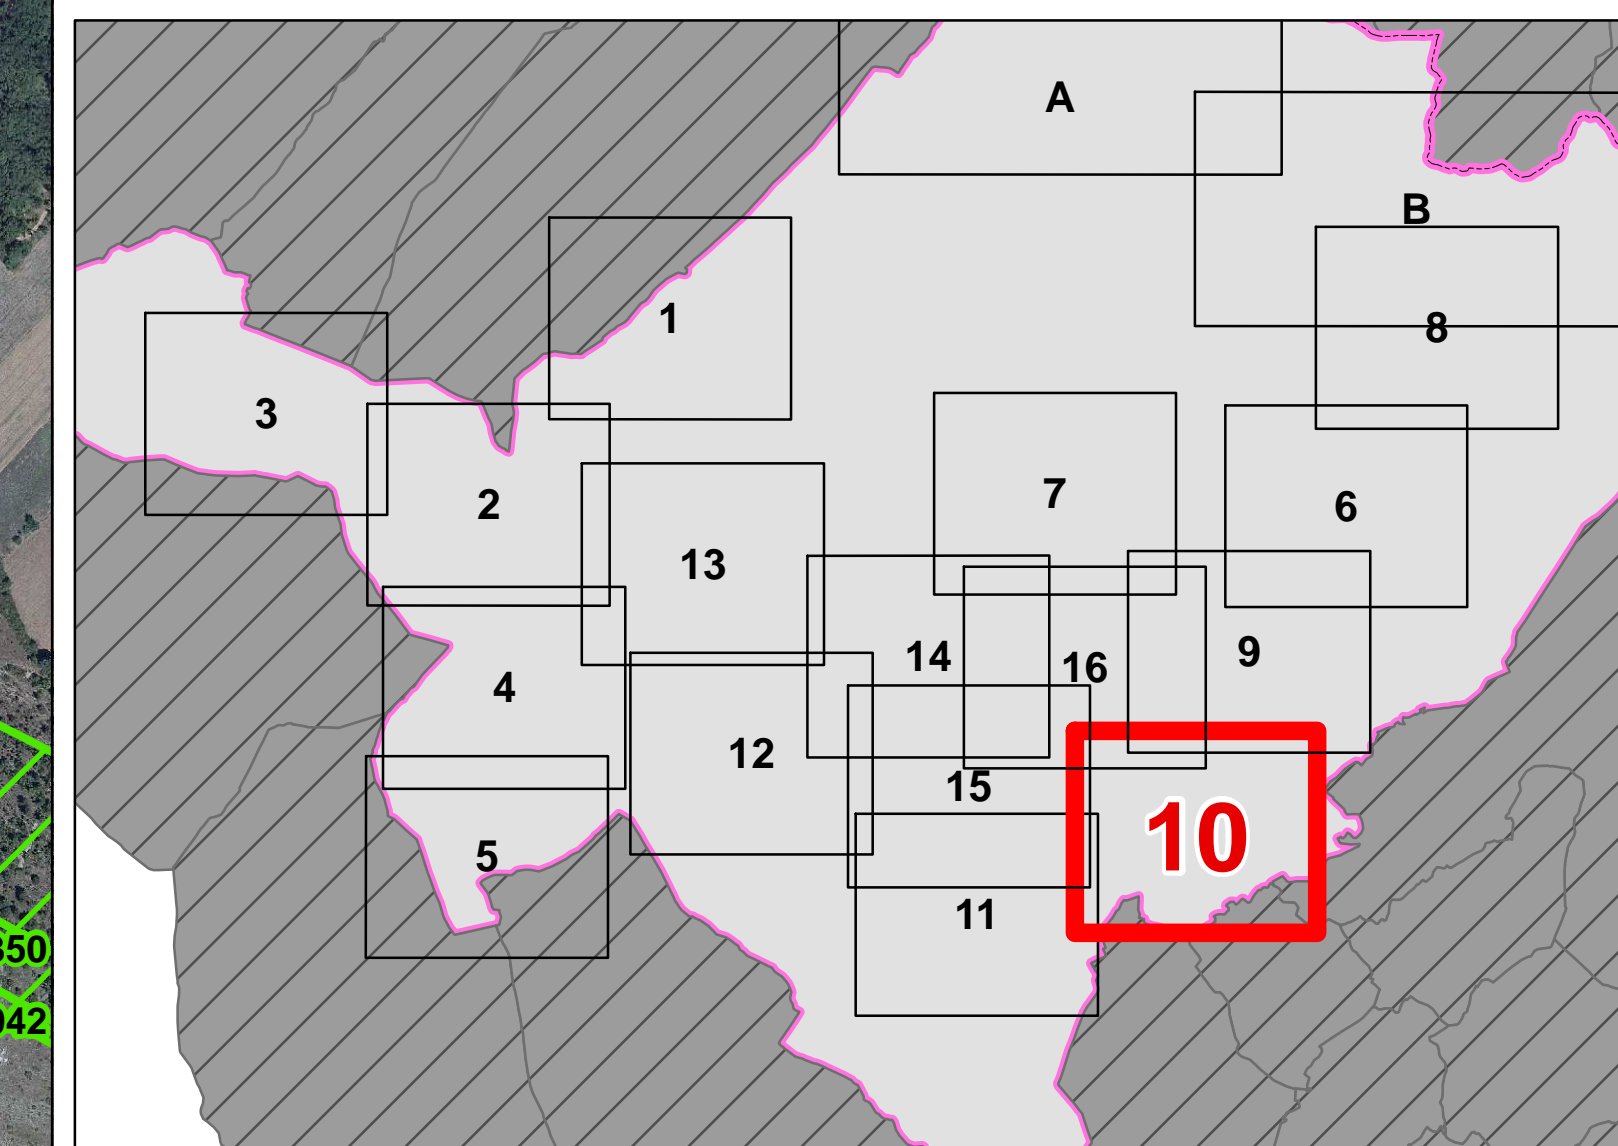

COMUNE DI L'AQUILA
PROTEZIONE CIVILE

**PIANO COMUNALE
DI EMERGENZA**
Aggiornamento dicembre 2014

Legenda

- Limite comunale
- Area di attesa
- Area di attesa (perimetro)
- Area di accoglienza
- Area di accoglienza (perimetro)
- Area di ammassamento
- Area di ammassamento (perimetro)
- ★ Edifici strategici
- ★ Edifici rilevanti in caso di collasso
- ★ Scuole
- Associazioni di volontariato
- Rischio Incendio
- Rischio Idrogeologico
- Rischio Idraulico

| AREE DI ATTESA | | |
|----------------|-------------|----------------------------------|
| CODICE | LOCALITA' | DENOMINAZIONE |
| ATT 10-1 | Bazzano | Area attrezzata via Papanisco |
| ATT 10-2 | Monticchio | Silopio via Ala di Monticchio |
| ATT 10-3 | Onna | Area attrezzature polifunzionali |
| ATT 10-4 | S. Gregorio | Parcheggio campo sportivo |

| EDIFICI RILEVANTI IN CASO DI COLLASSO | | |
|---------------------------------------|--------------------------------------|-----------|
| CODICE | DENOMINAZIONE | LOCALITA' |
| CO-A-10 | Centro Commerciale I Quattro Cantoni | Bazzano |

| ASSOCIAZIONI DI VOLONTARIATO | |
|------------------------------|--|
| PROGR. | NOME |
| 1 | Confraternita di Misericordia di L'Aquila "Amleto e Forcona" |