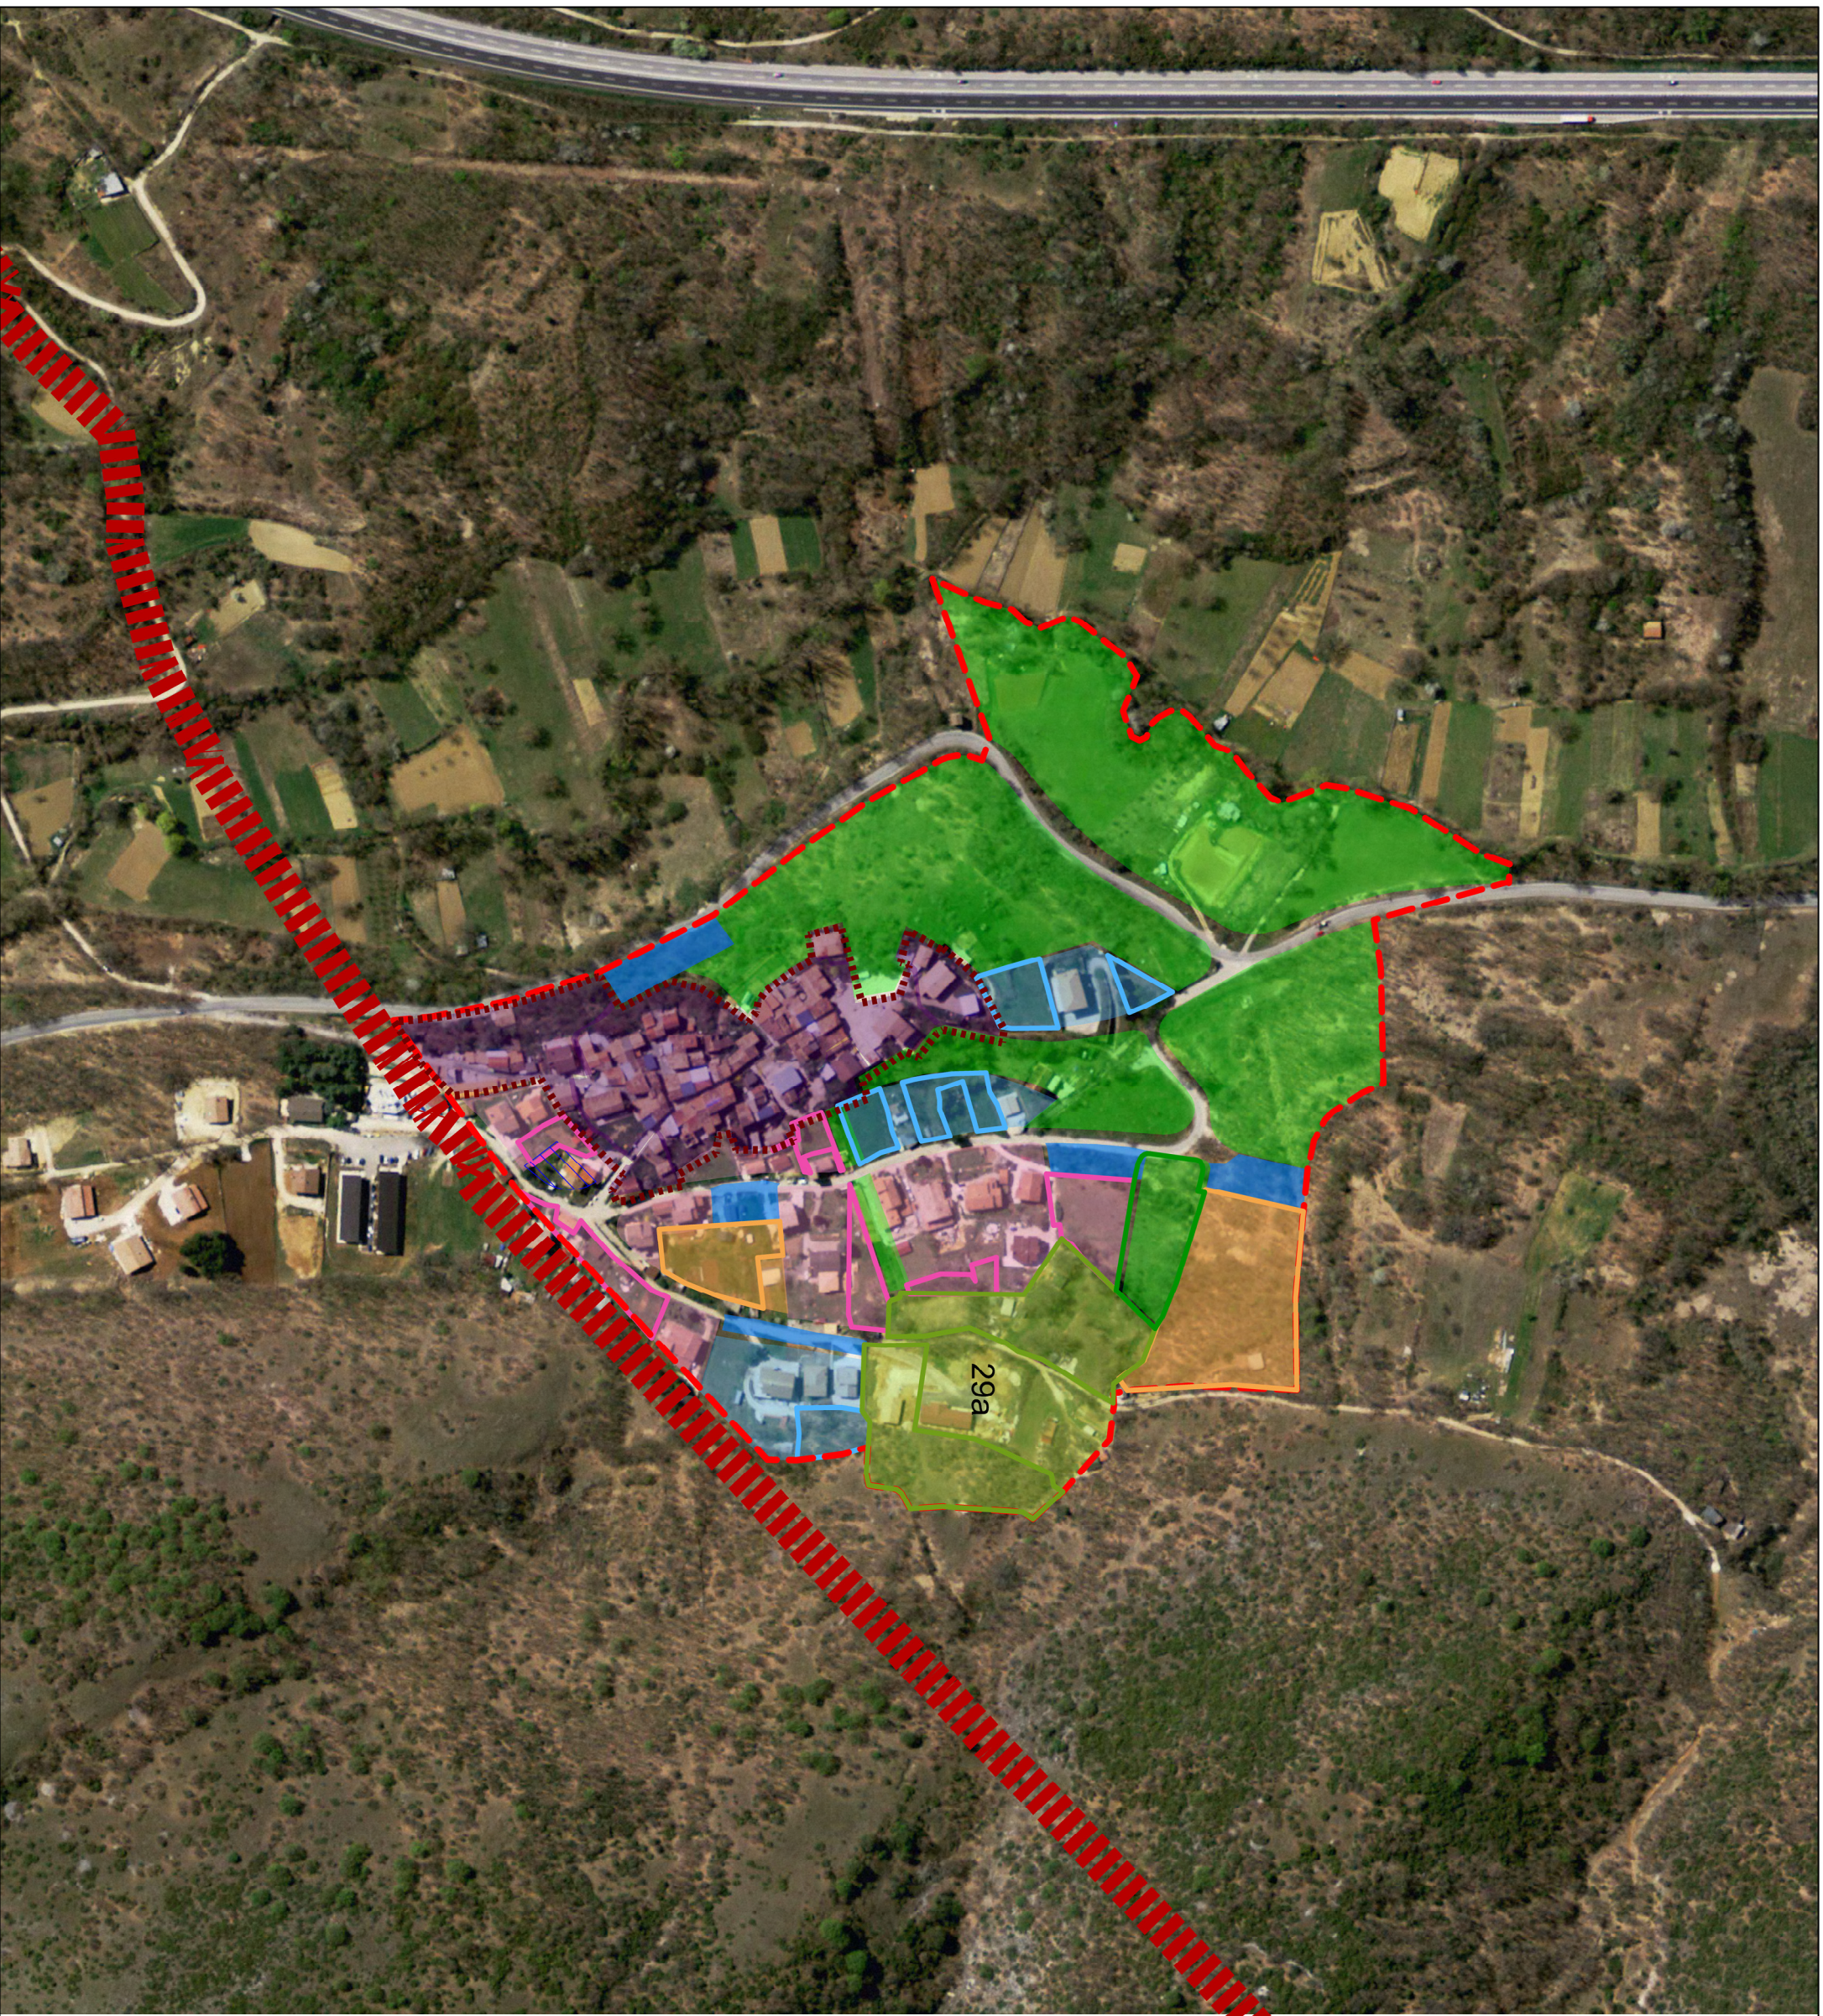

Frazione: COLLEFRACIDO

-  Limite Comunale
-  Aree pianificate PRG vigente
-  Zona A PRG vigente
-  Aree occupate o già acquisite ad uso pubblico
-  C.A.S.E.
-  art. 27 Zona viabilità e parcheggio
residuo art. 27
-  art. 29 Zona verde pubblico attrezzato
residuo art. 29
-  art. 30 Zona per servizi pubblici
residuo art. 30
-  artt. da 31-42 Zona per attrezzature generali
residuo artt. da 31-42
-  art. 46 Zona residenziale di ristruttur. delle Frazioni
-  art. 48 Zona residenziale di complet. delle Frazioni
residuo art. 48
-  art. 51 Zona residenziale di espans. tipo 2 delle Frazioni
residuo art. 51
-  art. 69 Zona industriale di espansione
residuo art. 69
-  art. 71 Zona artigianale di completamento
-  art. 72 Zona artigianale di espansione
residuo art. 72
-  art. 85 Zone riservate a PEEP
residuo art. 85