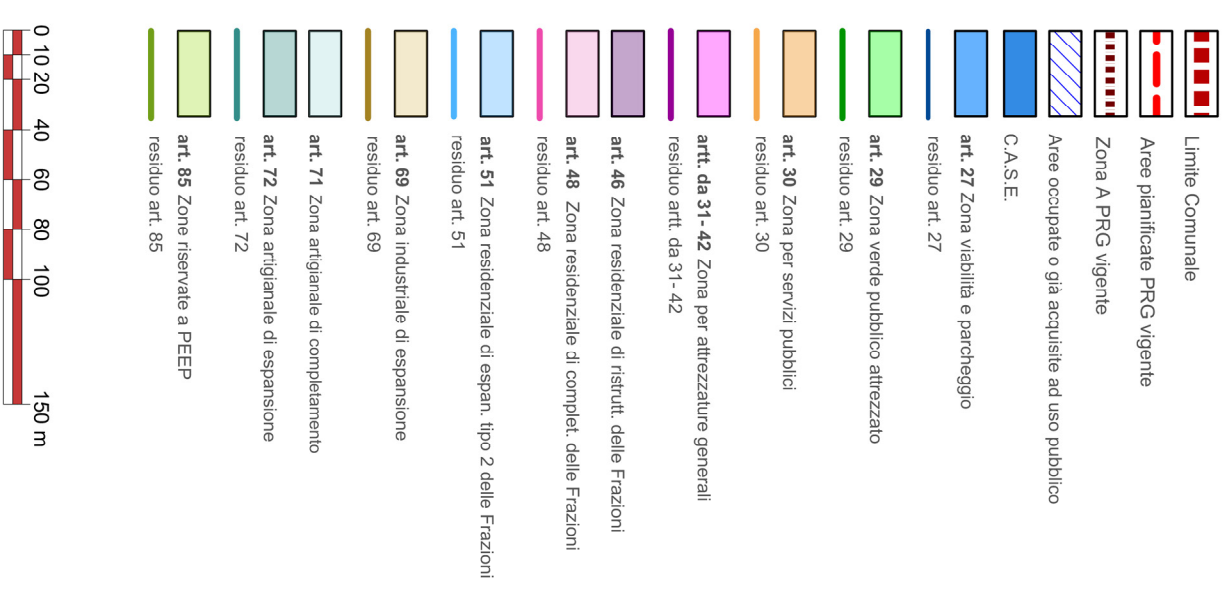

Frazione: COLLE DI SASSA BRECCIASECCA

0 10 20 40 60 80 100 150 m