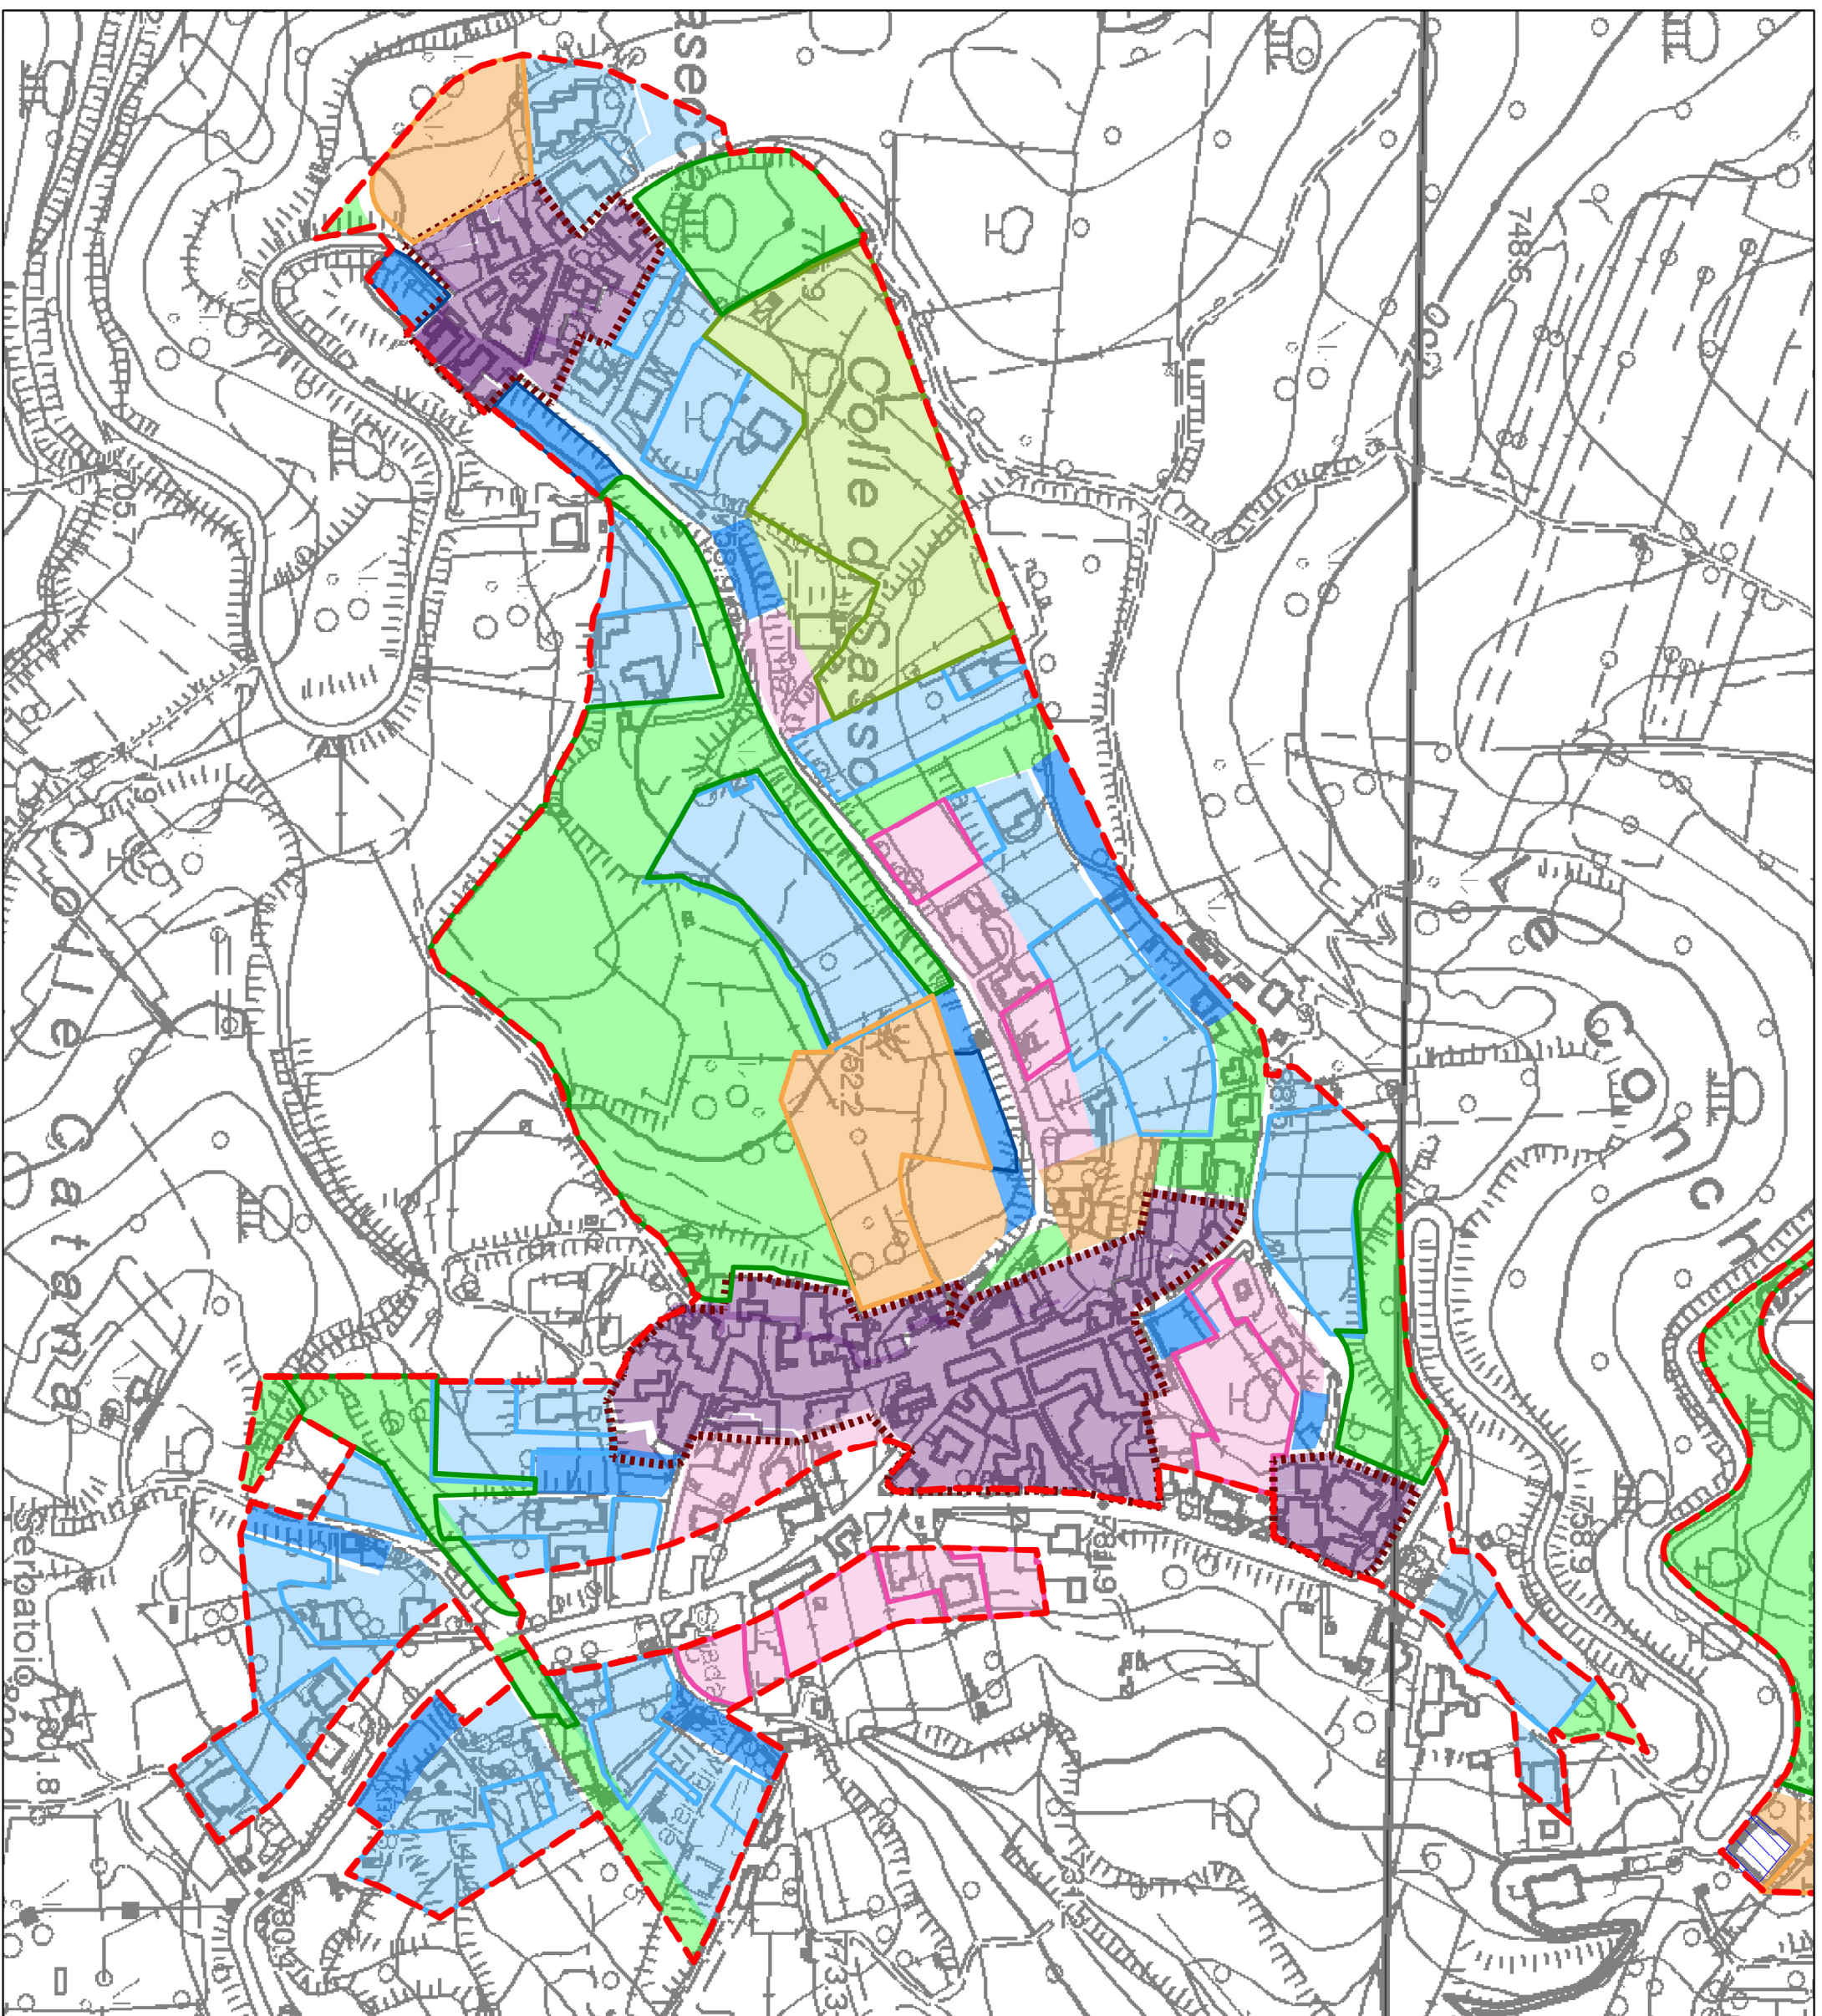

Frazione: COLLE DI SASSA BRECCIASECCA

0 10 20 40 60 80 100 150 m