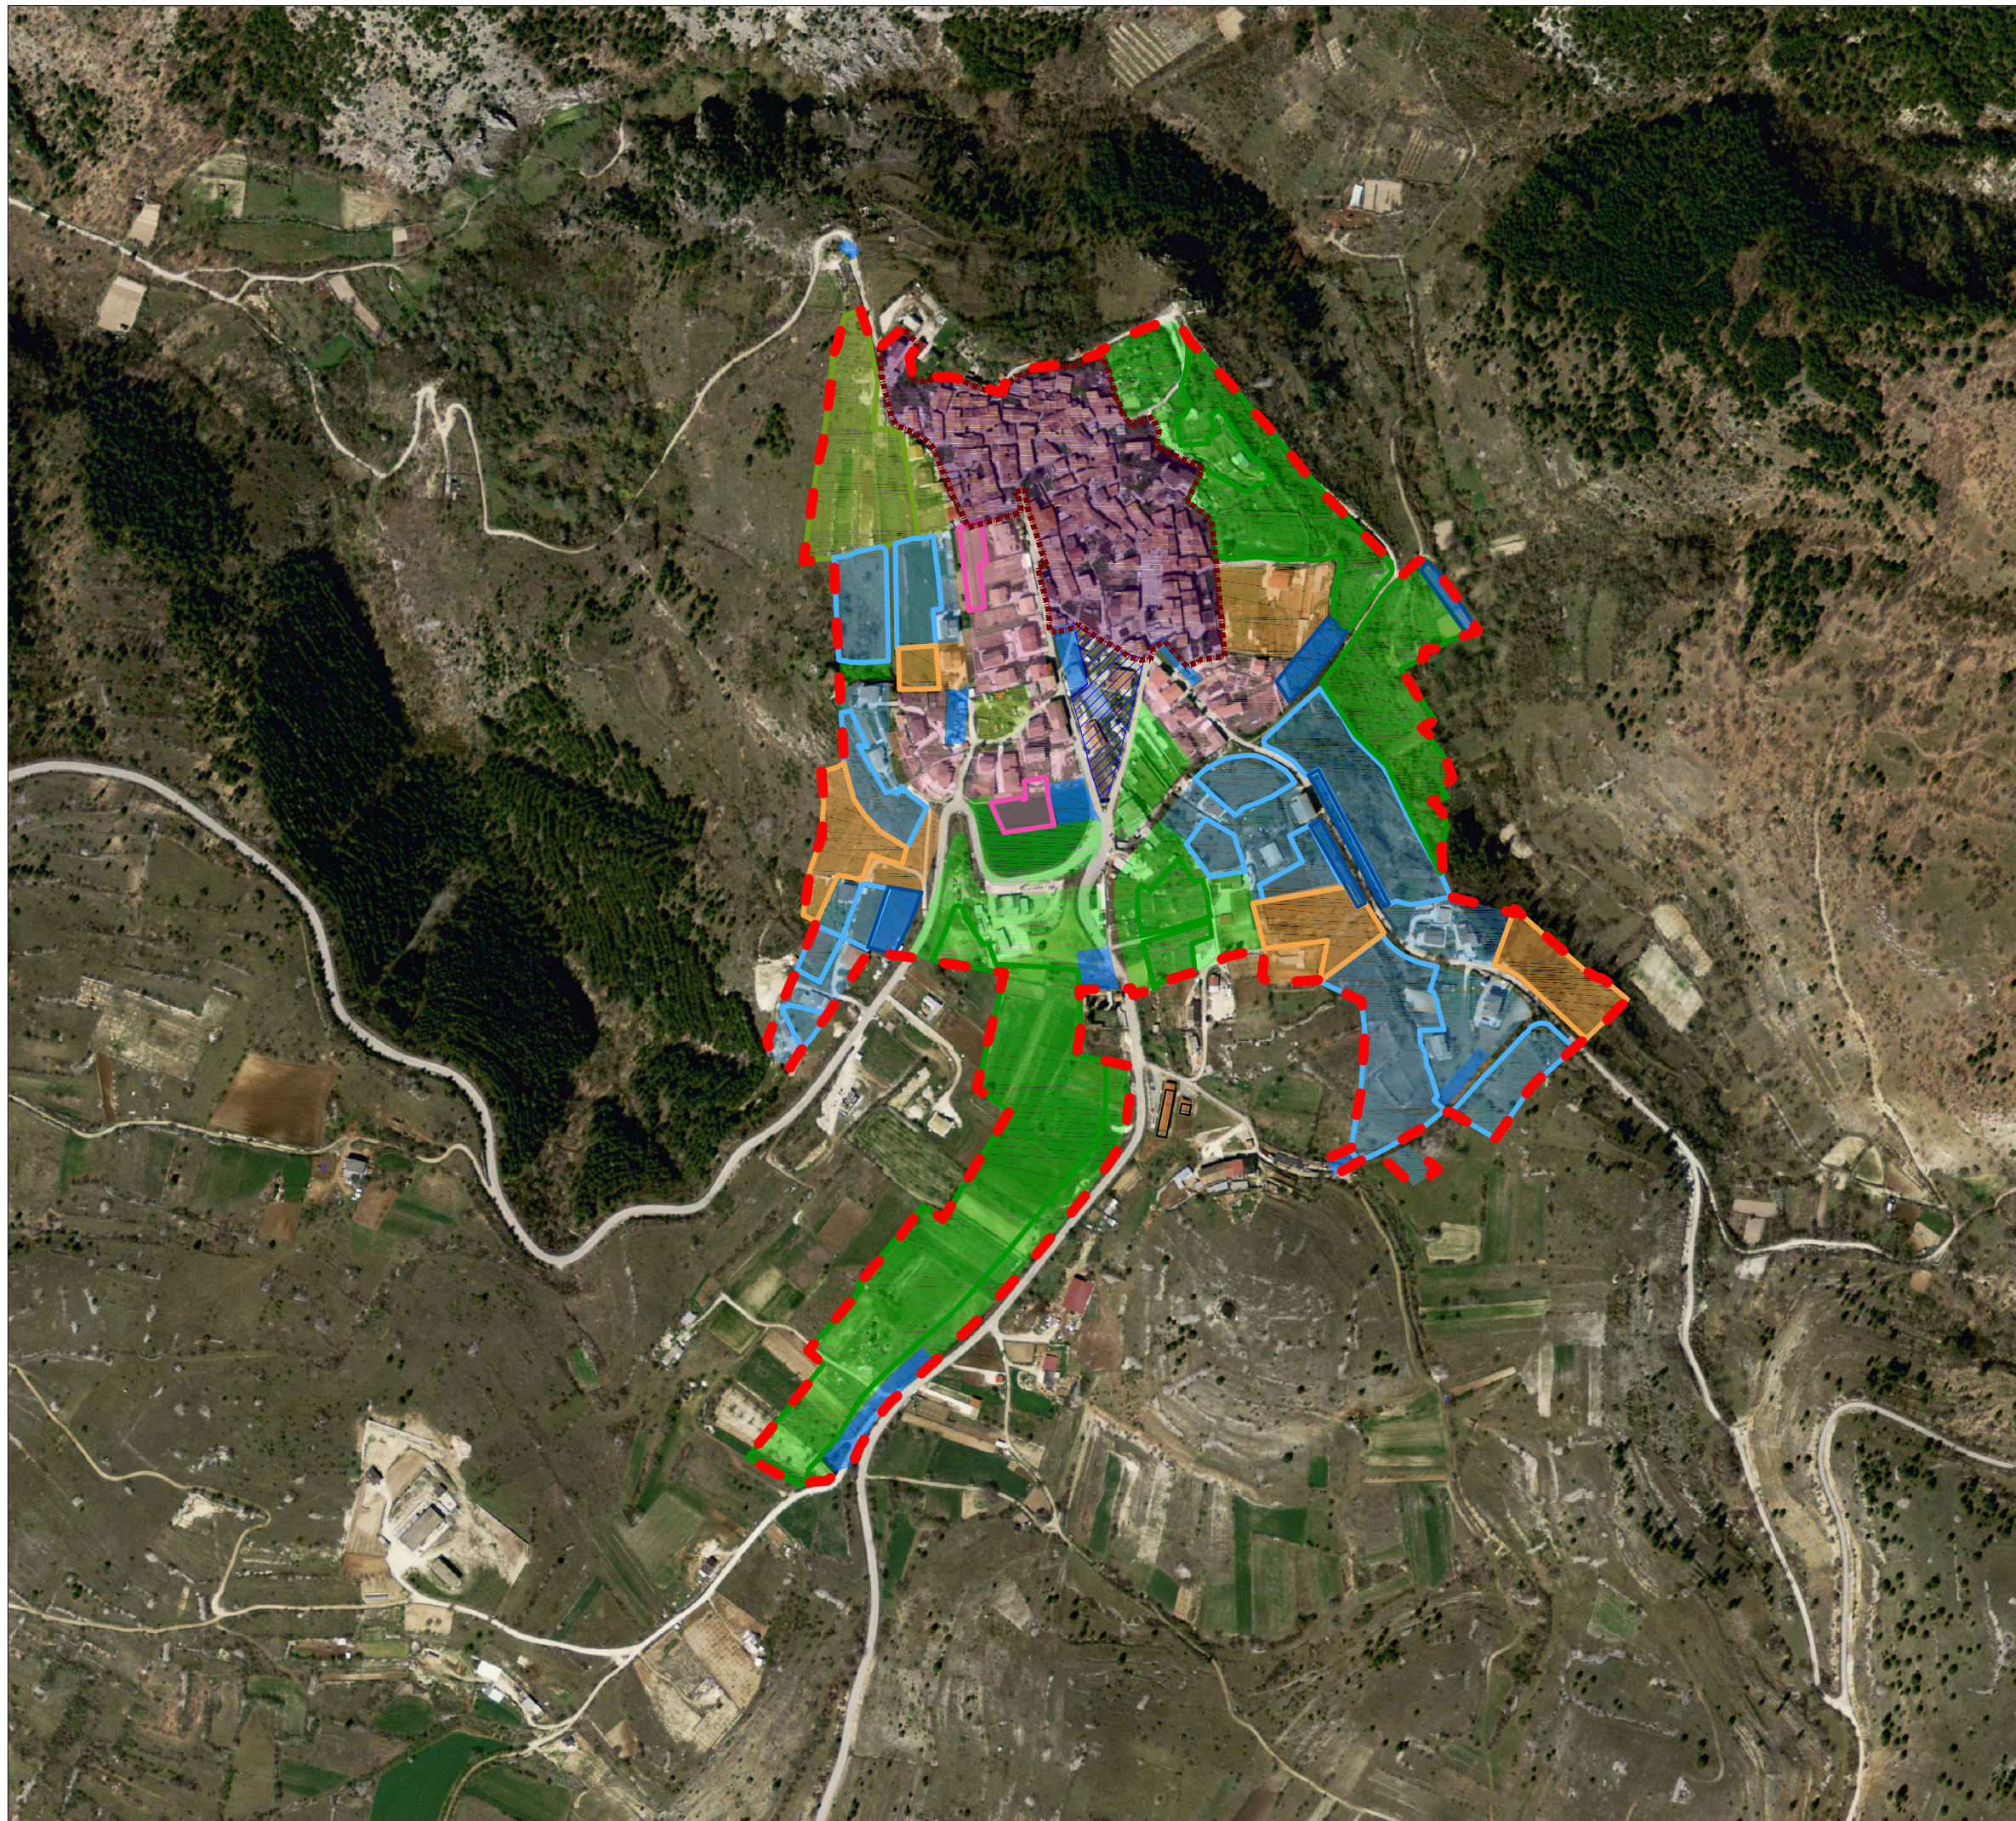

Frazione: FILETTO

-  Limite Comunale
-  Aree pianificate PRG vigente
-  Zona A PRG vigente
-  Aree occupate o già acquisite ad uso pubblico
-  C.A.S.E.
-  art. 27 Zona viabilità e parcheggio residuo art. 27
-  art. 29 PdR Onna
-  art. 29 Zona verde pubblico attrezzato residuo art. 29
-  art. 30 Zona per servizi pubblici residuo art. 30
-  artt. da 31-42 Zona per attrezzature generali residuo artt. da 31-42
-  art. 46 Zona residenziale di ristruttur. delle Frazioni
-  art. 48 Zona residenziale di complet. delle Frazioni residuo art. 48
-  art. 51 Zona residenziale di espansione tipo 2 delle Frazioni residuo art. 51
-  art. 69 Zona industriale di espansione residuo art. 69
-  art. 71 Zona artigianale di completamento
-  art. 72 Zona artigianale di espansione residuo art. 72
-  art. 85 Zone riservate a PEEP residuo art. 85