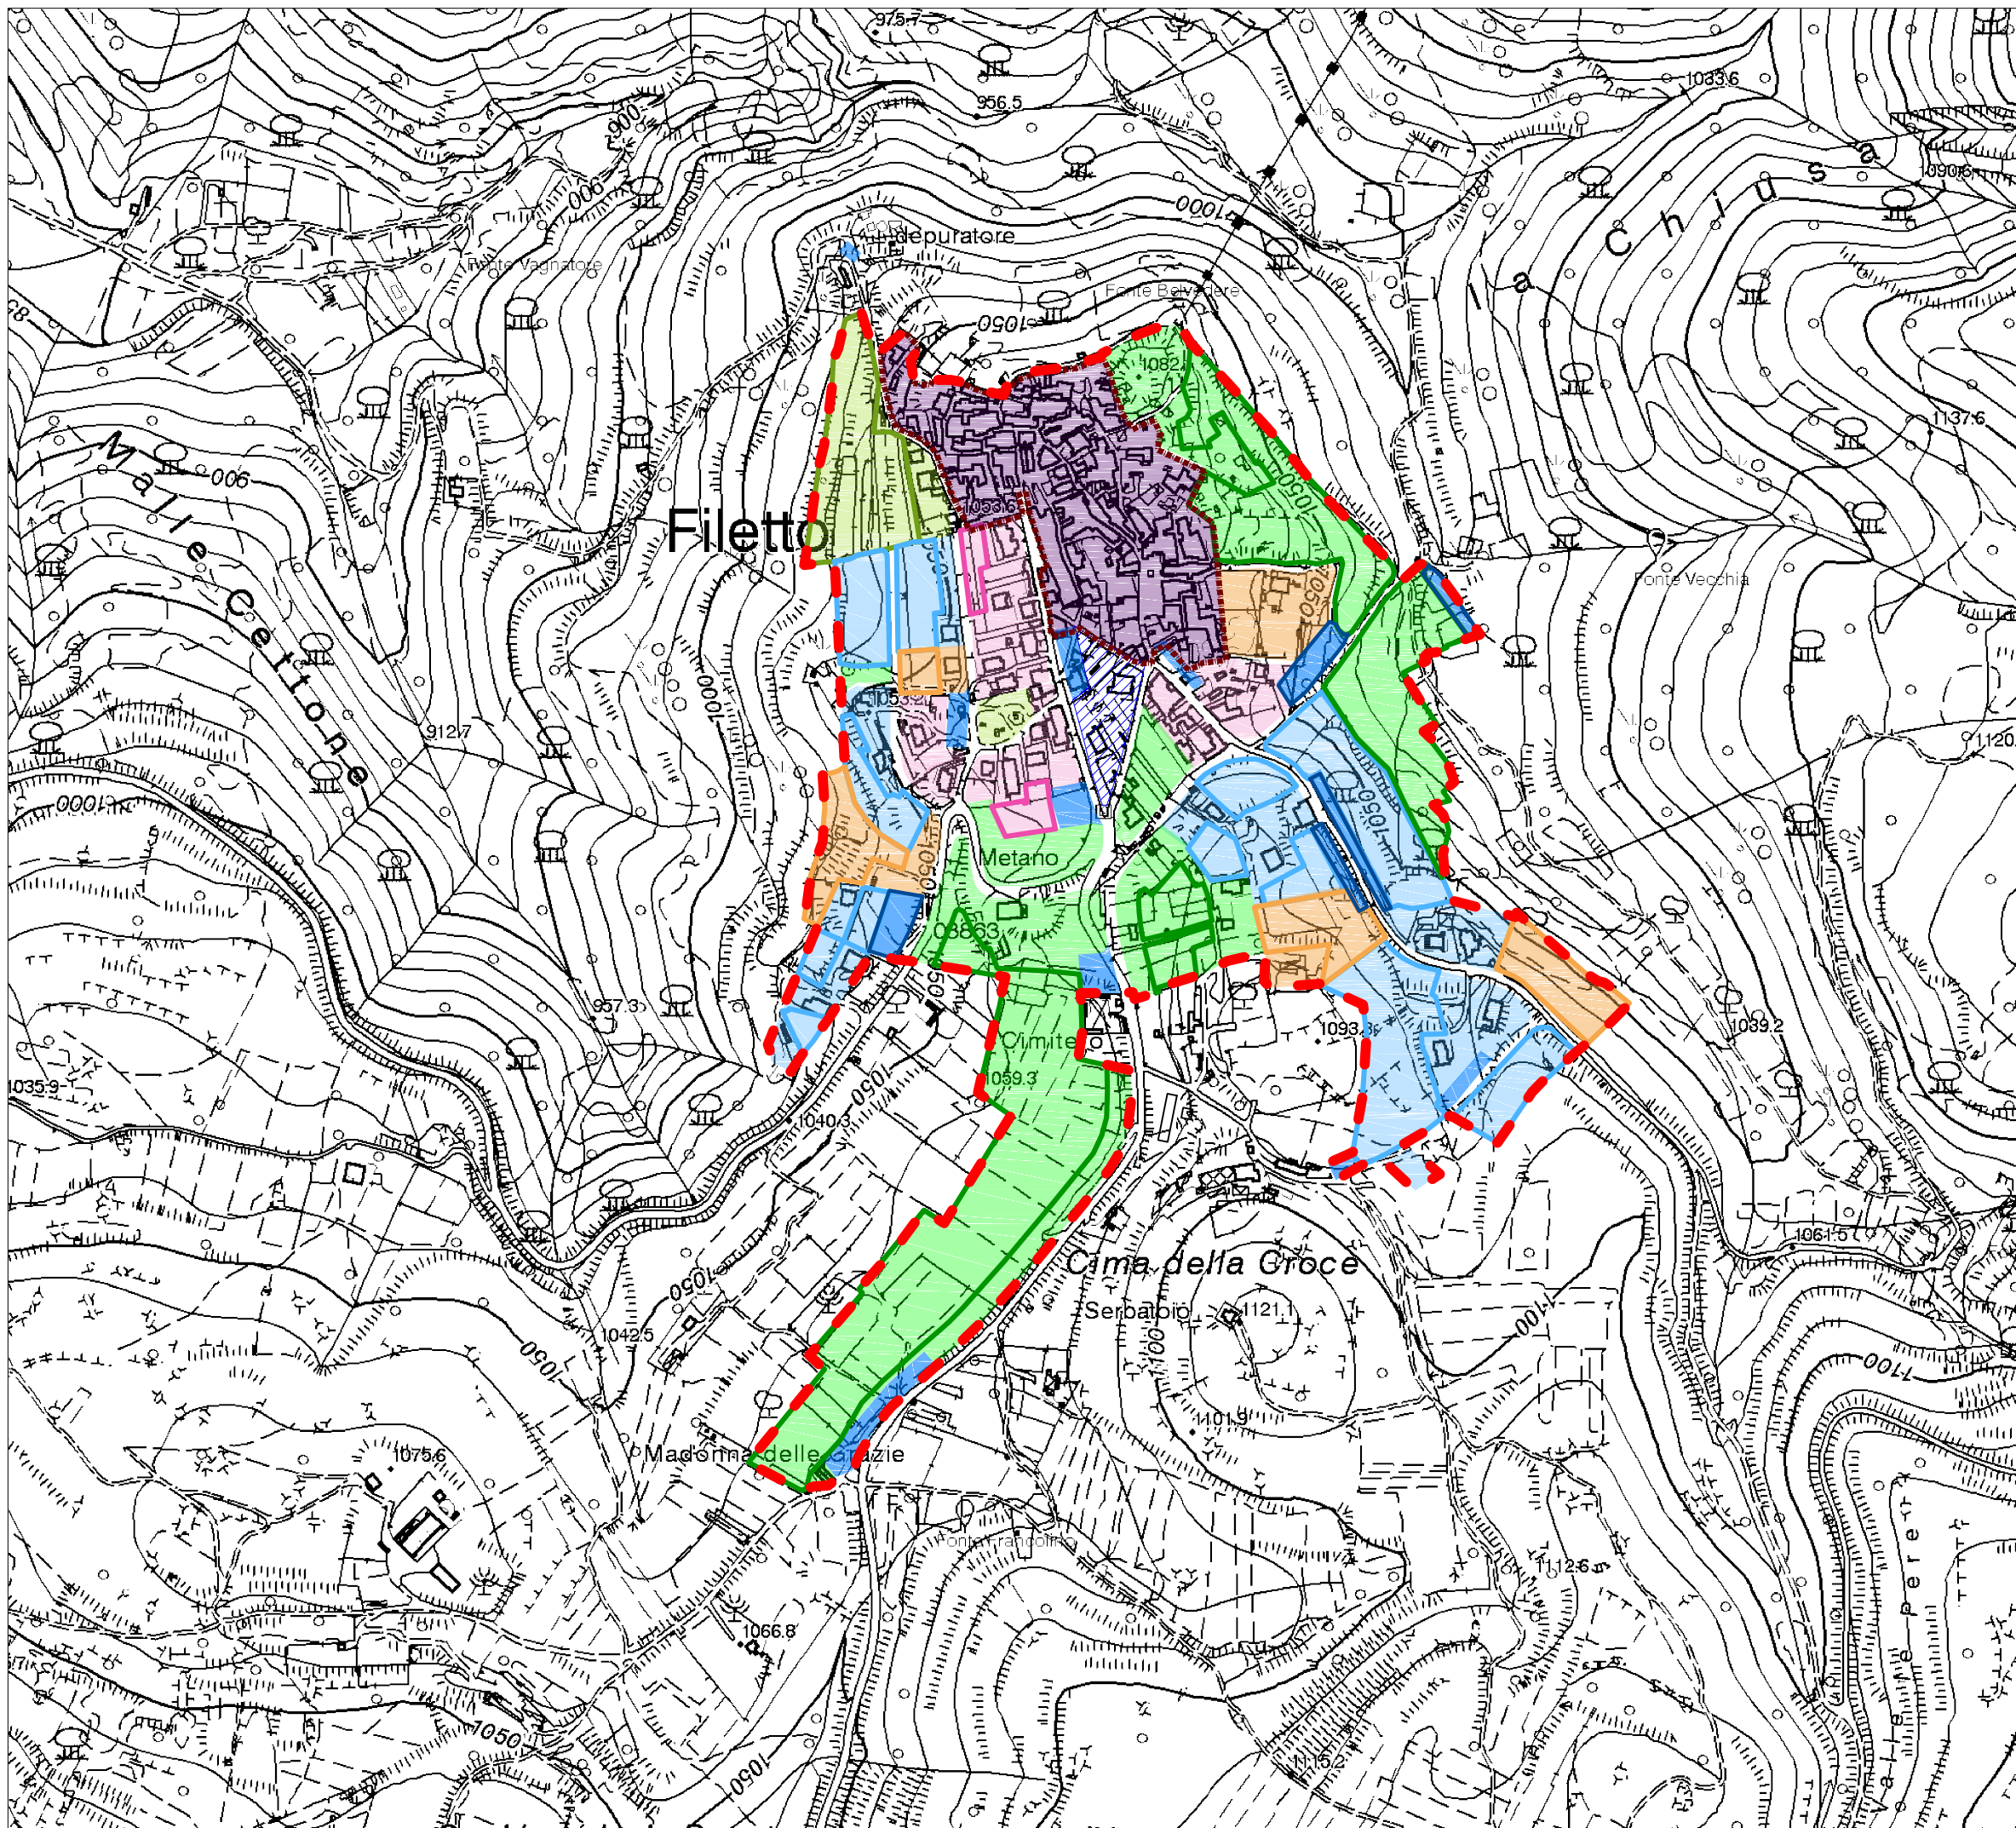

Frazione: FILETTO

-  Limite Comunale
-  Aree pianificate PRG vigente
-  Zona A PRG vigente
-  Aree occupate o già acquisite ad uso pubblico
-  C.A.S.E.
-  art. 27 Zona viabilità e parcheggio
residuo art. 27
-  art. 29 PdR Onna
-  art. 29 Zona verde pubblico attrezzato
residuo art. 29
-  art. 30 Zona per servizi pubblici
residuo art. 30
-  artt. da 31-42 Zona per attrezzature generali
residuo artt. da 31-42
-  art. 46 Zona residenziale di ristruttur. delle Frazioni
-  art. 48 Zona residenziale di complet. delle Frazioni
residuo art. 48
-  art. 51 Zona residenziale di espansione, tipo 2 delle Frazioni
residuo art. 51
-  art. 69 Zona industriale di espansione
residuo art. 69
-  art. 71 Zona artigianale di completamento
-  art. 72 Zona artigianale di espansione
residuo art. 72
-  art. 85 Zone riservate a PEEP
residuo art. 85