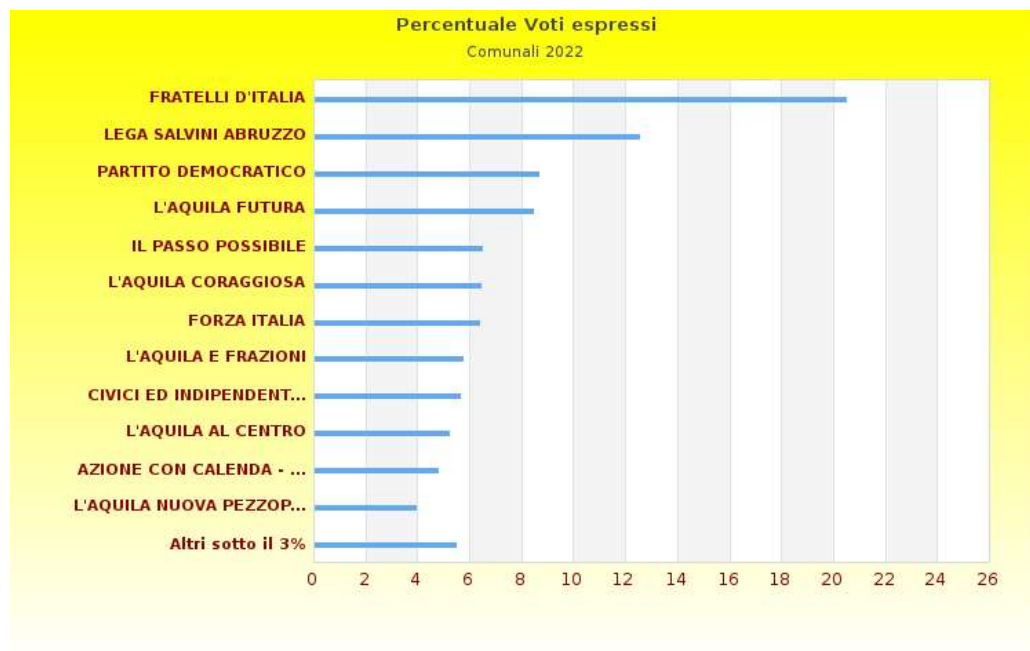

Ultime Affluenze

Percentuale tendenziale
ore 23,00 del
12/06/2022
sezioni n. 81 su 81

64.82%

Tutte le affluenze
Privacy

[Informazione sulla Privacy](#)

Risultati Consultazione Comunali 2022

Dati Provvisori suscettibili di modifica. I dati hanno puramente titolo informativo

Preferenze Lista Comunali 2022 - Sezioni scrutinate 81 su 81

	FRATELLI D'ITALIA	Voti	7.298	(20.47%)
	LEGA SALVINI ABRUZZO	Voti	4.467	(12.53%)
	PARTITO DEMOCRATICO	Voti	3.076	(8.63%)
	L'AQUILA FUTURA	Voti	3.010	(8.44%)
	IL PASSO POSSIBILE	Voti	2.299	(6.45%)
	L'AQUILA CORAGGIOSA	Voti	2.291	(6.43%)
	FORZA ITALIA	Voti	2.268	(6.35%)
	L'AQUILA E FRAZIONI	Voti	2.037	(5.71%)
	CIVICI ED INDIPENDENTI CON BIONDI SINDACO	Voti	2.003	(5.62%)
	L'AQUILA AL CENTRO	Voti	1.852	(5.19%)
	AZIONE CON CALENDIA - + EUROPA	Voti	1.713	(4.80%)
	L'AQUILA NUOVA PEZZOPANE SINDACA	Voti	1.394	(3.91%)
	99 L'AQUILA	Voti	1.013	(2.84%)
	DEMOS DEMOCRAZIA SOLIDALE	Voti	377	(1.06%)
	LiberAQUILA	Voti	309	(0.87%)
	MOVIMENTO 5 STELLE	Voti	249	(0.70%)