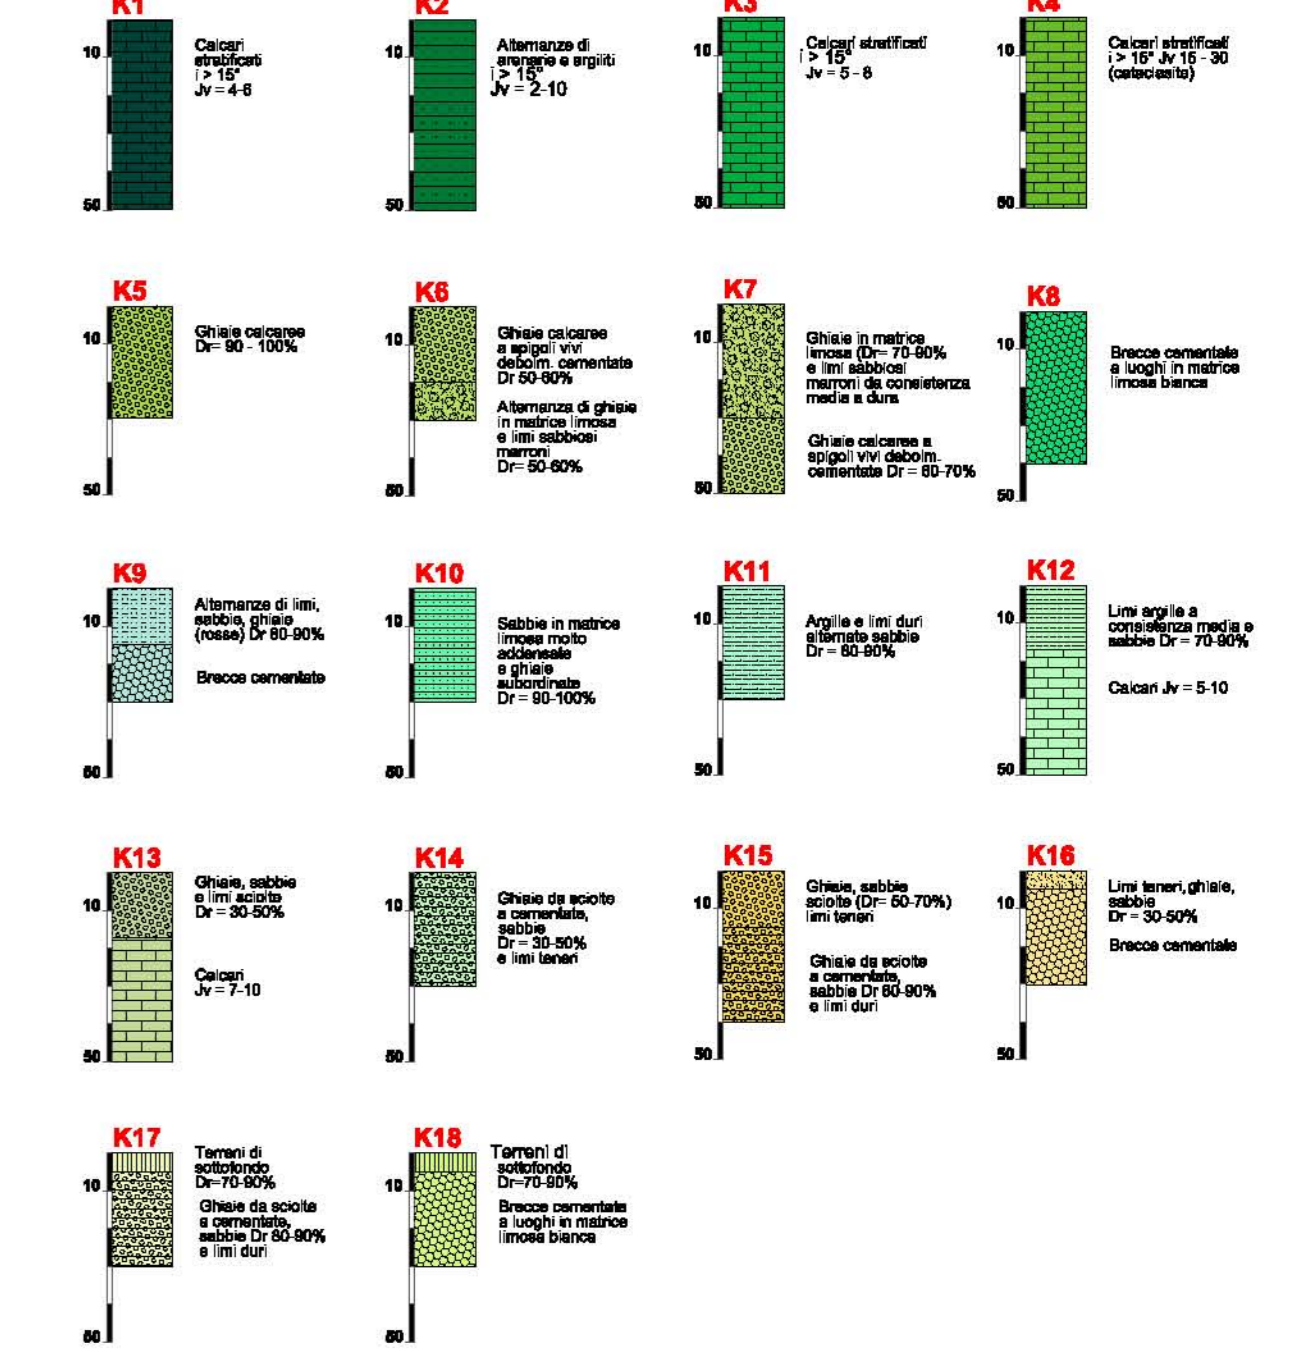

**CARTA DELLE MICROZONE OMOGENEE
 IN PROSPETTIVA SISMICA
 (LIVELLO 1)**

SCALA 1:8.000

ZONE STABILI

ZONE STABILI SUSCETTIBILI DI AMPLIFICAZIONI LOCALI

ZONE SUSCETTIBILI DI INSTABILITA'