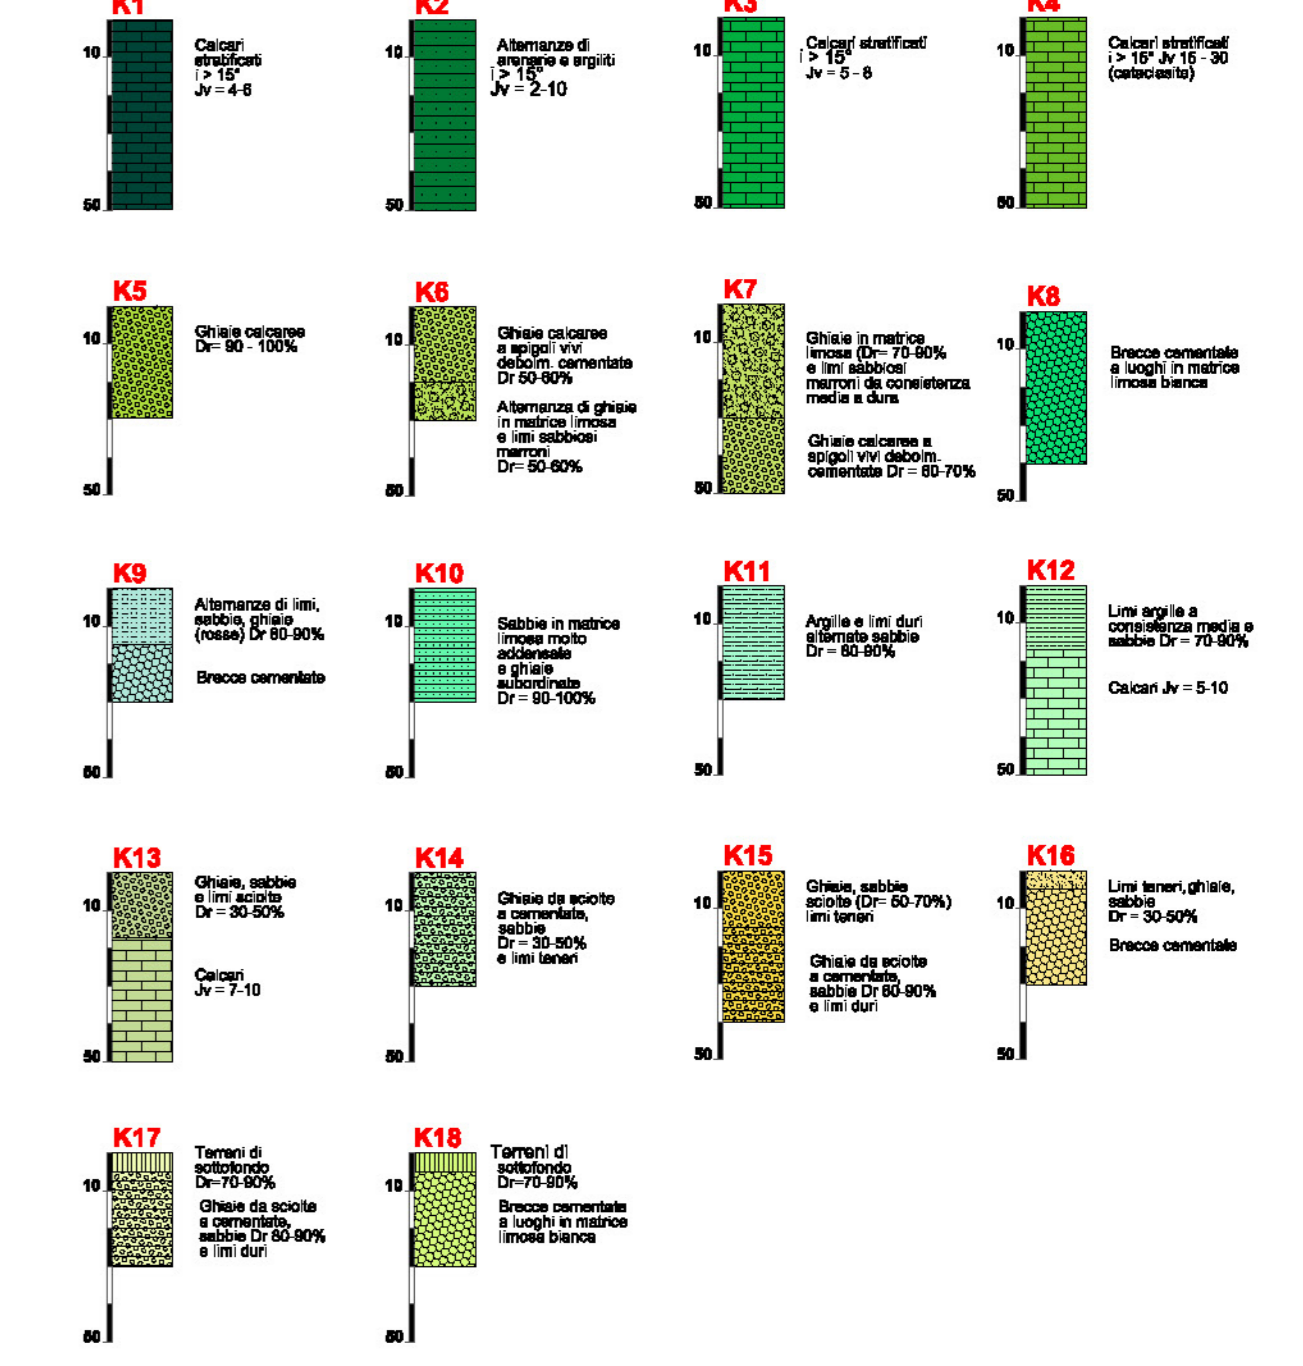

CARTA DELLE MICROZONE OMOGENEE IN PROSPETTIVA SISMICA (LIVELLO 1)

SCALA 1:8.000

ZONE STABILI

ZONE STABILI SUSCETTIBILI DI AMPLIFICAZIONI LOCALI

ZONE SUSCETTIBILI DI INSTABILITA'